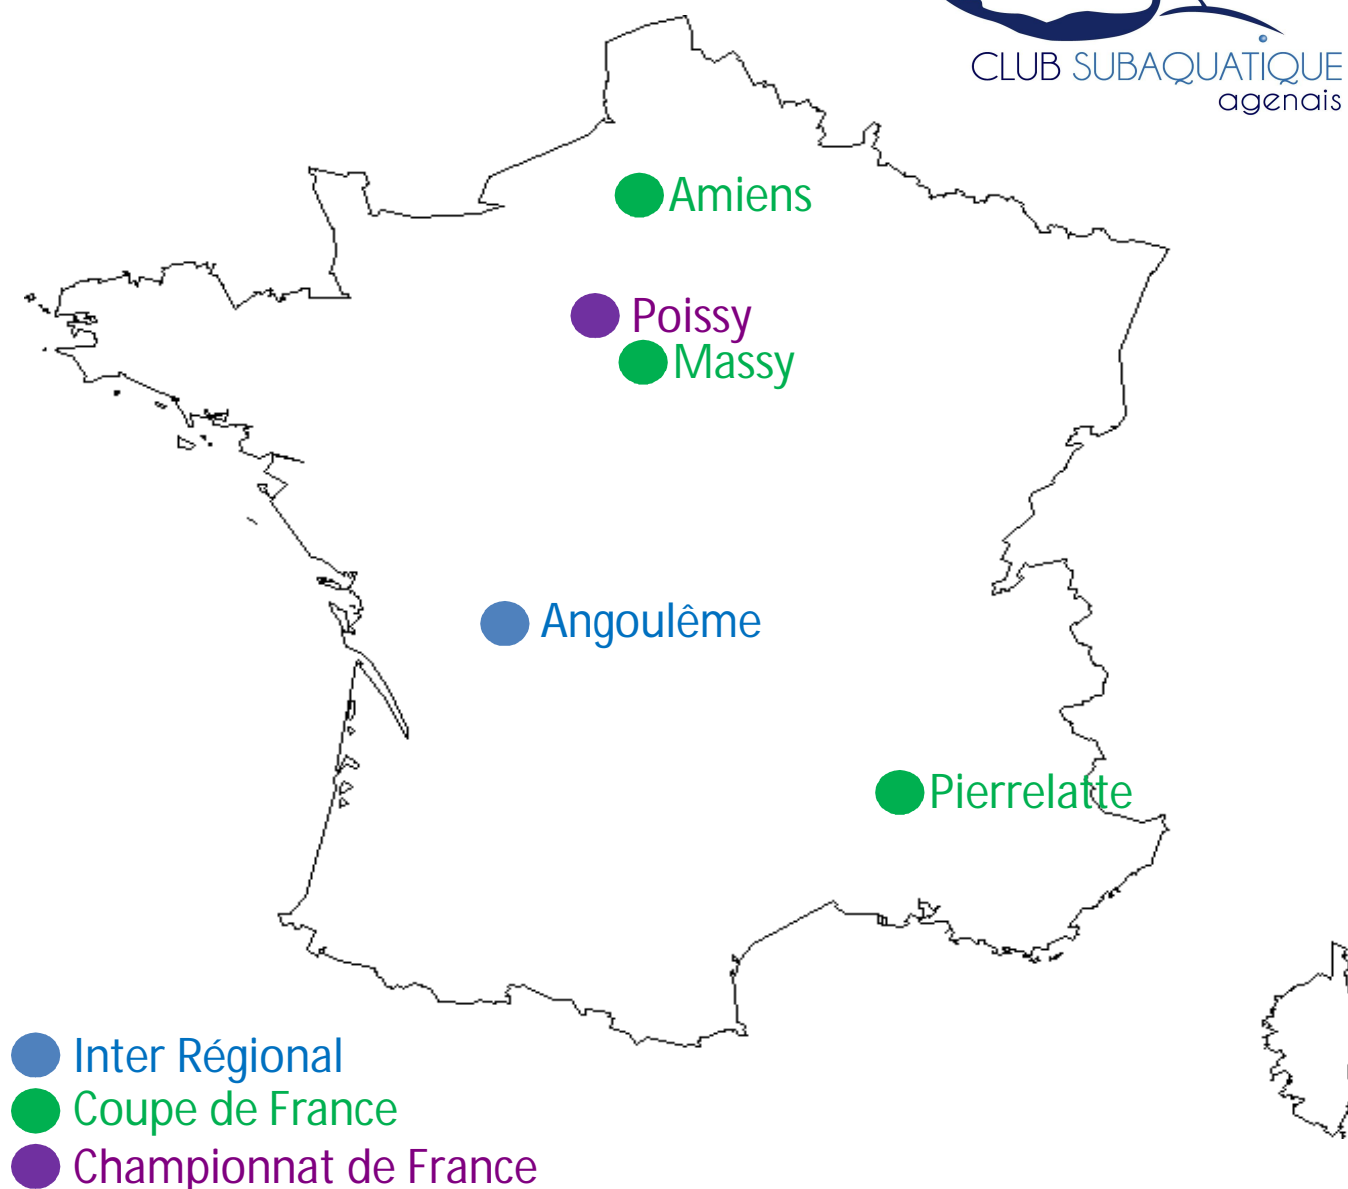

SAISON 2009/2010

© Lionel

			Patrice RUE	Lionel RODRIGUEZ	Cyril ABOULKER
12/06/2010	PIERRELATTE	M	STA: 5'03" 16è DYN: 150m 5è DNF: 2m 31è C: 1 821 pts 18è		
23/05/2010	POISSY	C			
27/03/2010	MASSY	M	STA: 4'38" 29è DYN: 167m 4è DNF: 100m 12è C: 2 753 pts 5è		
18/04/2010	ANGOULEME	IR	STA: 4'07" 10è DYN: 153m 2è DNF: 101m 3è C: 2 595 pts 2è	STA: 3'45" 16è DYN: 73m 16è DNF: 65m 8è C: 1 481 pts 12è	STA: 3'19" 19è DYN: 74m 14è DNF: 55m 16è C: 1 385 pts 15è
14/11/2009	AMIENS	M	STA: 4'38" 17è DYN: 161m 2è DNF: 105m 2è C: 2 739 pts 1er		

M: Manche de Coupe de France

IR: Inter régional