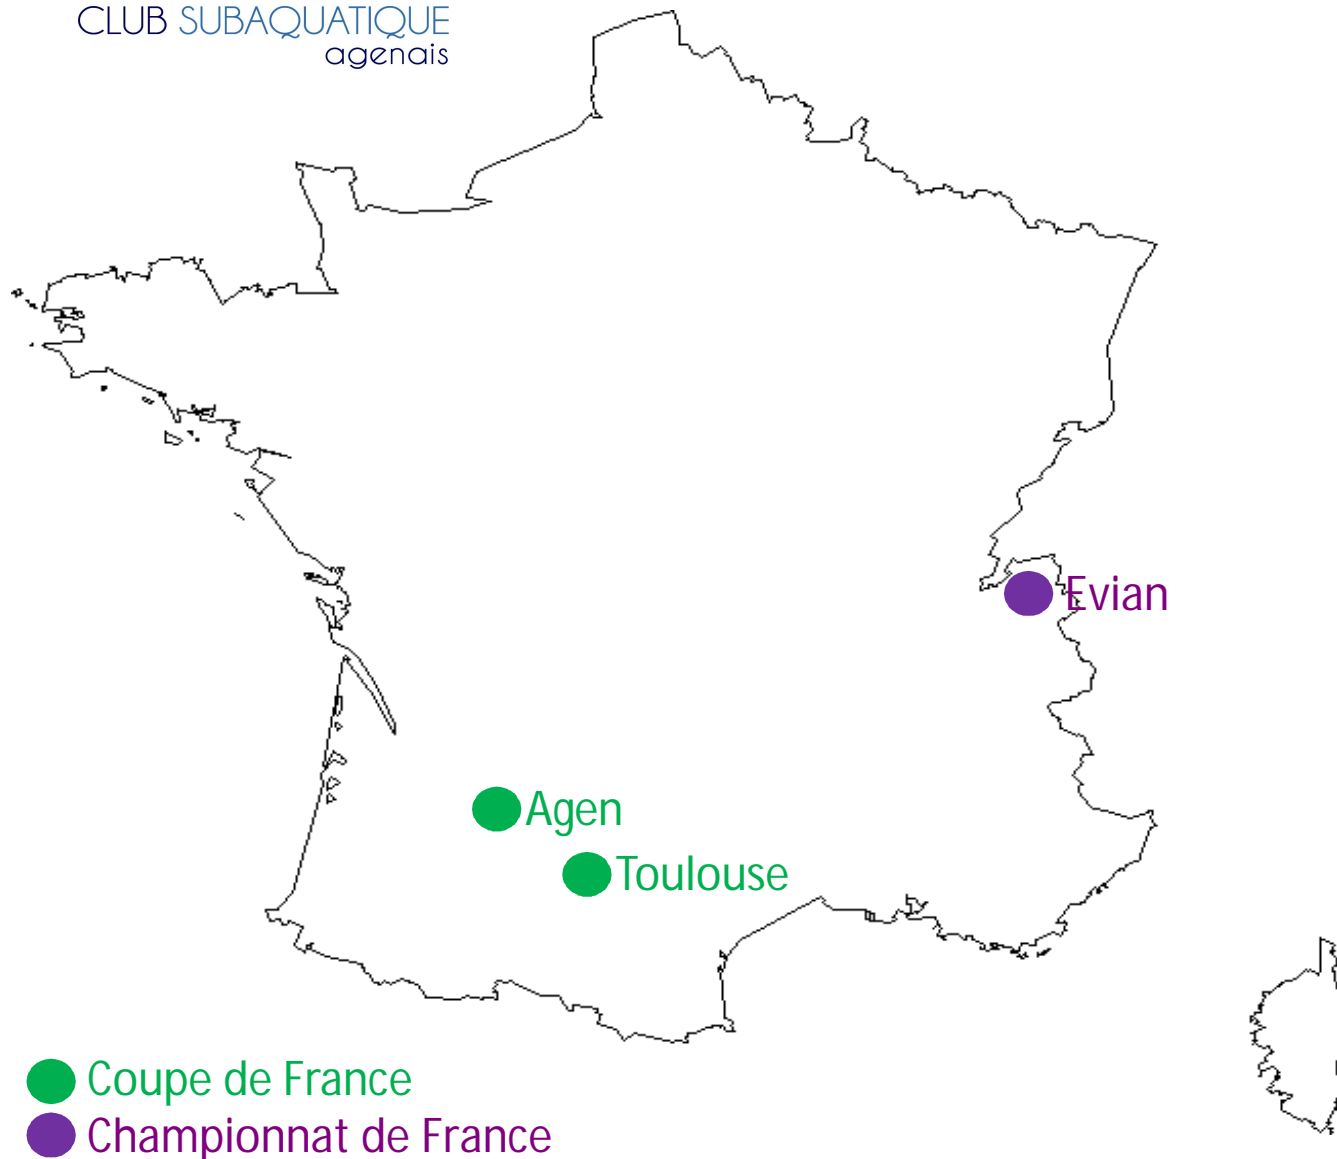

SAISON 2006/2007

© Lionel

			Isabelle FRANCOIS	Patrice RUE	Philippe DUPORT	Jérôme DELPECH
2007	EVIAN	C		DYN: 100m 14è		
24/03/2007	AGEN	M	STA: 4'33" 1ère DYN: 79m 6è DNF: 57m 4è C: 94 pts 2è	DYN: 106m 5è		
2007	TOULOUSE	M		DYN: 115m 7è	10x50m: 12'57" 2è	STA: 4'42" 12è DYN: 96m 23è

M: Manche de Coupe de France

C: Championnat de France