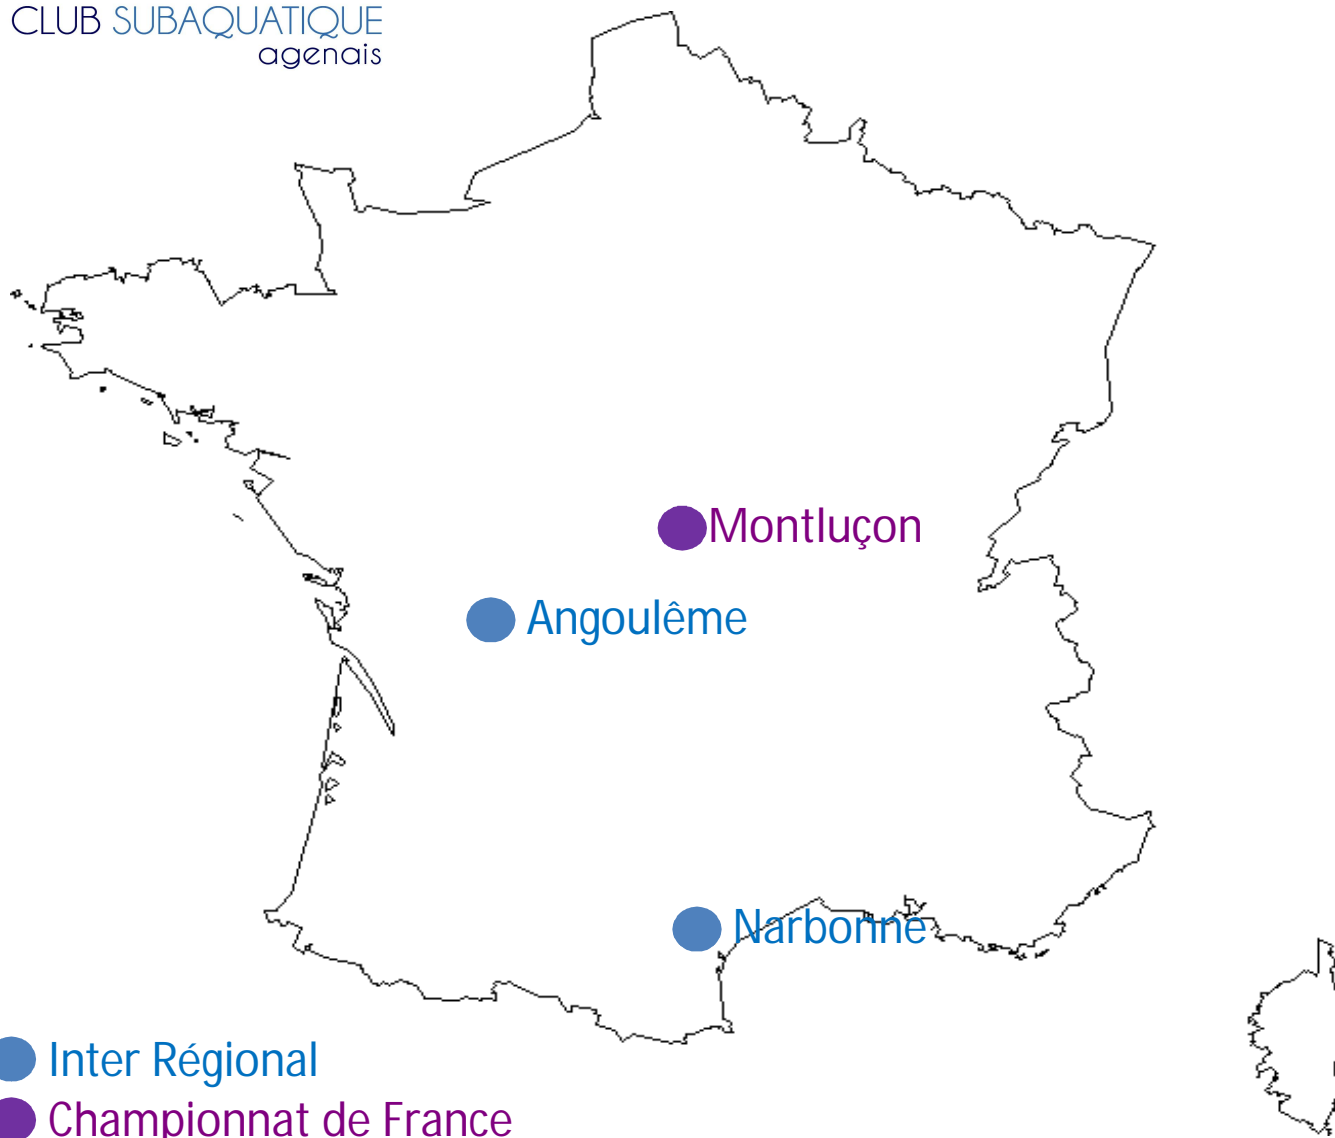

SAISON 2011/2012

© Lionel

			Patrice RUE	Cyril ABOULKER
27/05/2012	MONTLUÇON	C		
12/02/2012	NARBONNE	IR	STA: 5'12" 4è DYN: 157m 1er DNF: 111m 2è C: 2è	STA: 4'32" 12è DYN: 109m 10è DNF: 81m 9è
01/04/2012	ANGOULEME	IR	STA: 5'19" 7è DYN: 163m 3è DNF: 106m 5è C: 398 pts 4è	STA: 5'03" 10è DYN: 114m 11è DNF: 85m 8è C: 321 pts 8è

C: Championnat de France

IR: Inter régional