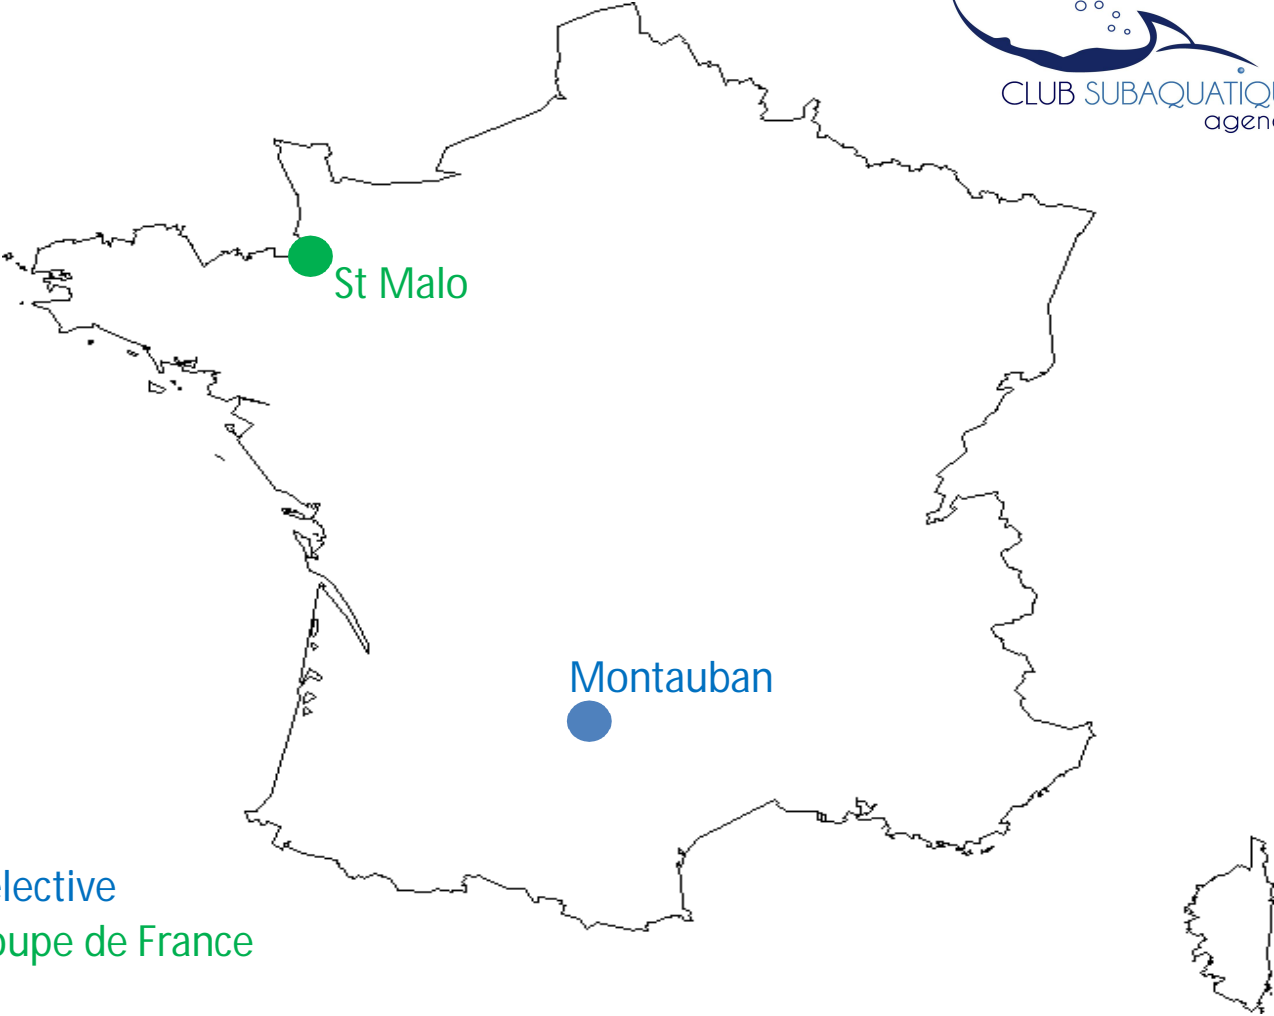

- Sélective
- Coupe de France