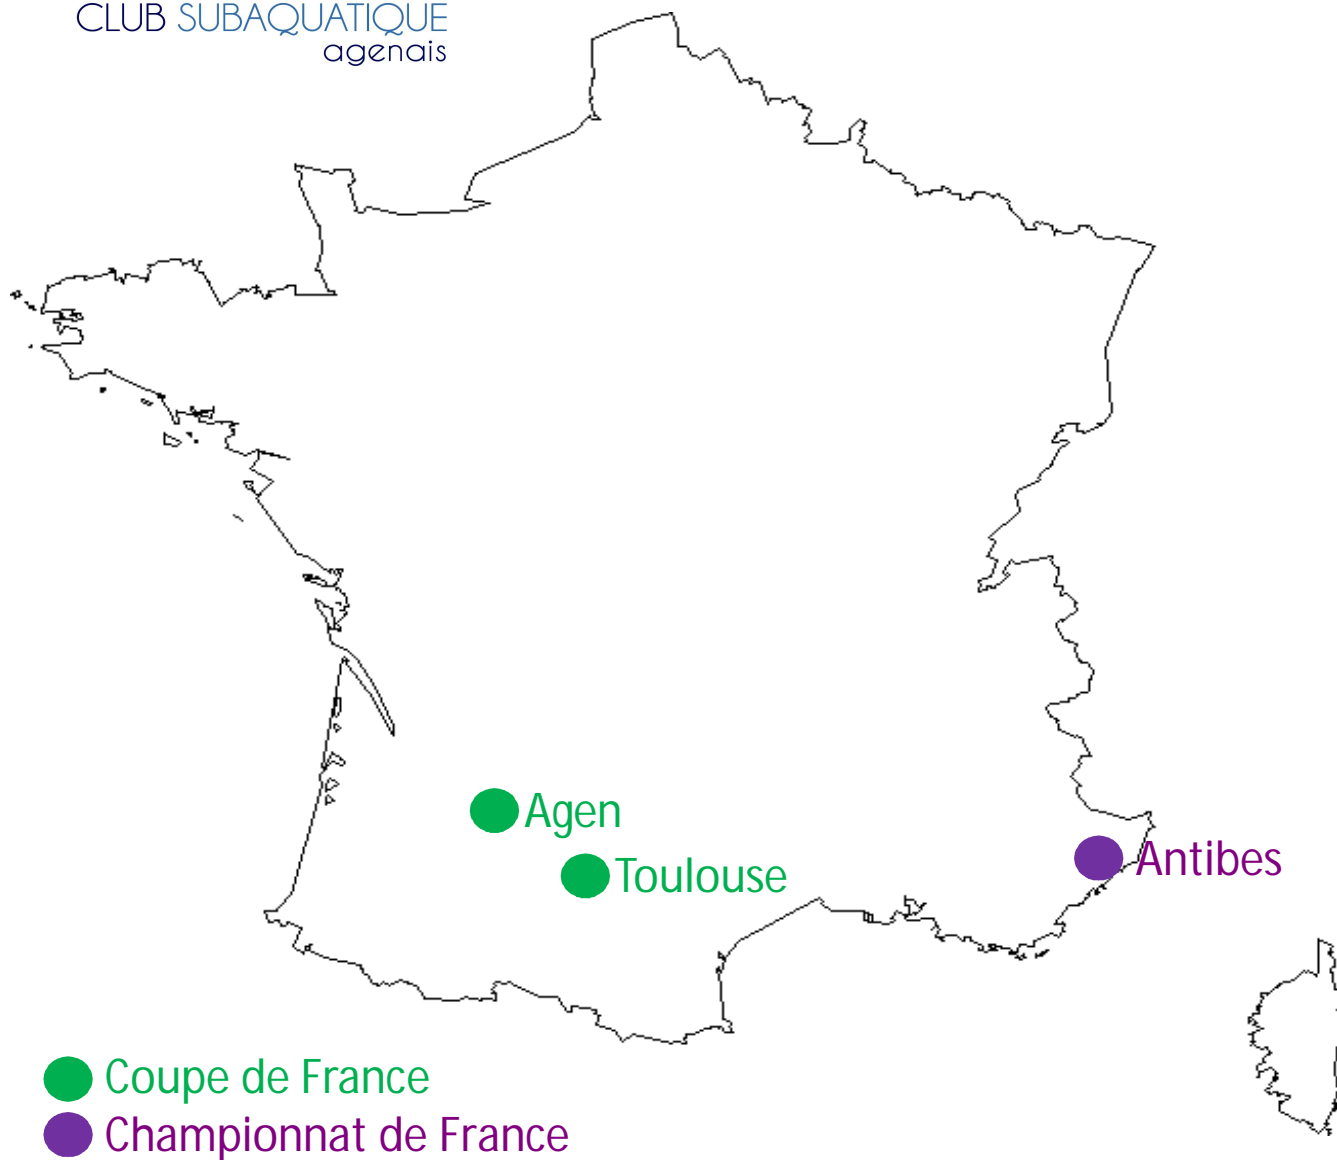

SAISON 2007/2008

© Lionel

			Elsa GAURE	Patrice RUE	Jérôme DELPECH
13/05/2008	ANTIBES	C		STA: 4'33" 23è DYN: 136m 11è DNF: 85m 16è C: 2 324 pts 13è	
29/03/2008	AGEN	M	STA: 3'10" 4è DYN: 102m 5è DNF: 75m 3è C: 1 821 pts 4è	DYN: 125m 4è DNF: 74m 5è C: 2 132 pts 4è	
2008	TOULOUSE	M		STA: 4'46" 18è DYN: 142m 5è DNF: 92m 11è C: 2 445 pts 6è	STA: 4'21" 27è DYN: 88m 31è DNF: 47m 39è C: 1 518 pts 4è

M: Manche de Coupe de France

C: Championnat de France