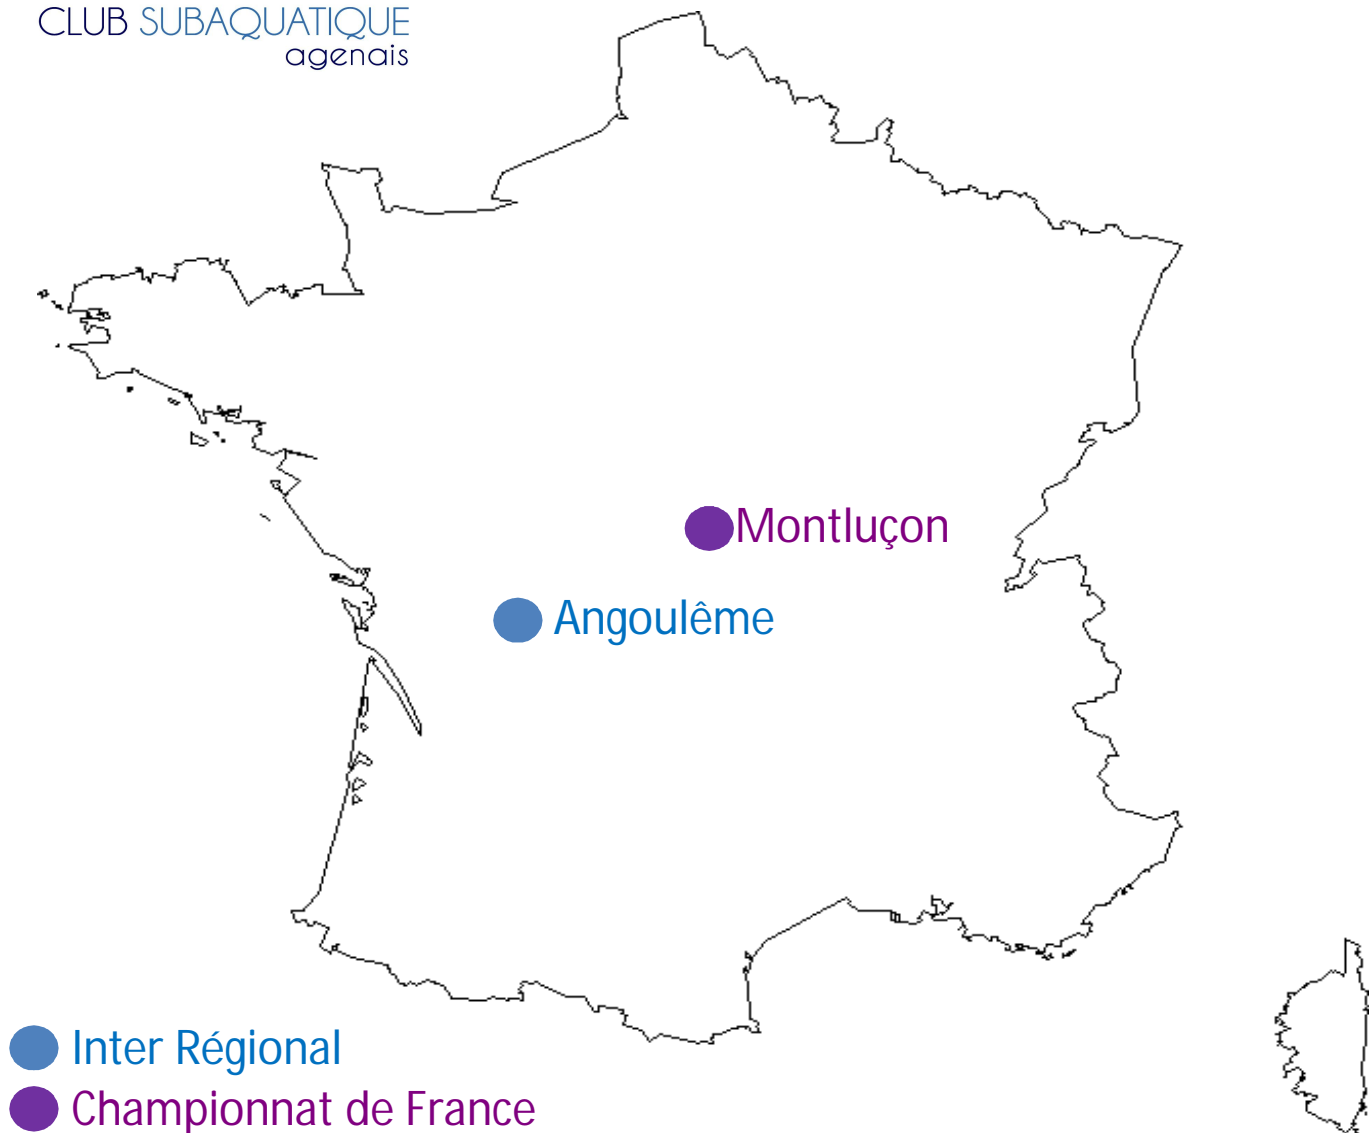

SAISON 2010/2011

© Lionel

			Patrice RUE	Cyril ABOULKER	Lionel RODRIGUEZ	Eric MAYRHOFER
04/06/2011	MONTLUCON	C	STA: 5'04" 23è DYN: 170m 7è DNF: 122m 7è C: 414 pts 12è			
03/04/2011	ANGOULEME	IR	STA: 5'06" 11è DYN: 162m 2è DNF: 117m 1er C: 402 pts 2è	STA: 4'36" 19è DYN: 100m 15è DNF: 69m 16è C: 280 pts 18è	STA: 4'15" 25è DYN: 64m 31è DNF: 50m 30è C: 216 pts 28è	
27/03/2011	PAU (régional par équipes) 1ère		STA: 4'49" DYN: 151m DNF: 108m	STA: 4'21" DYN: 89m DNF: 69m		STA: 5'35" DYN BP: 79m DNF: 67m

C: Championnat de France

IR: Inter régional