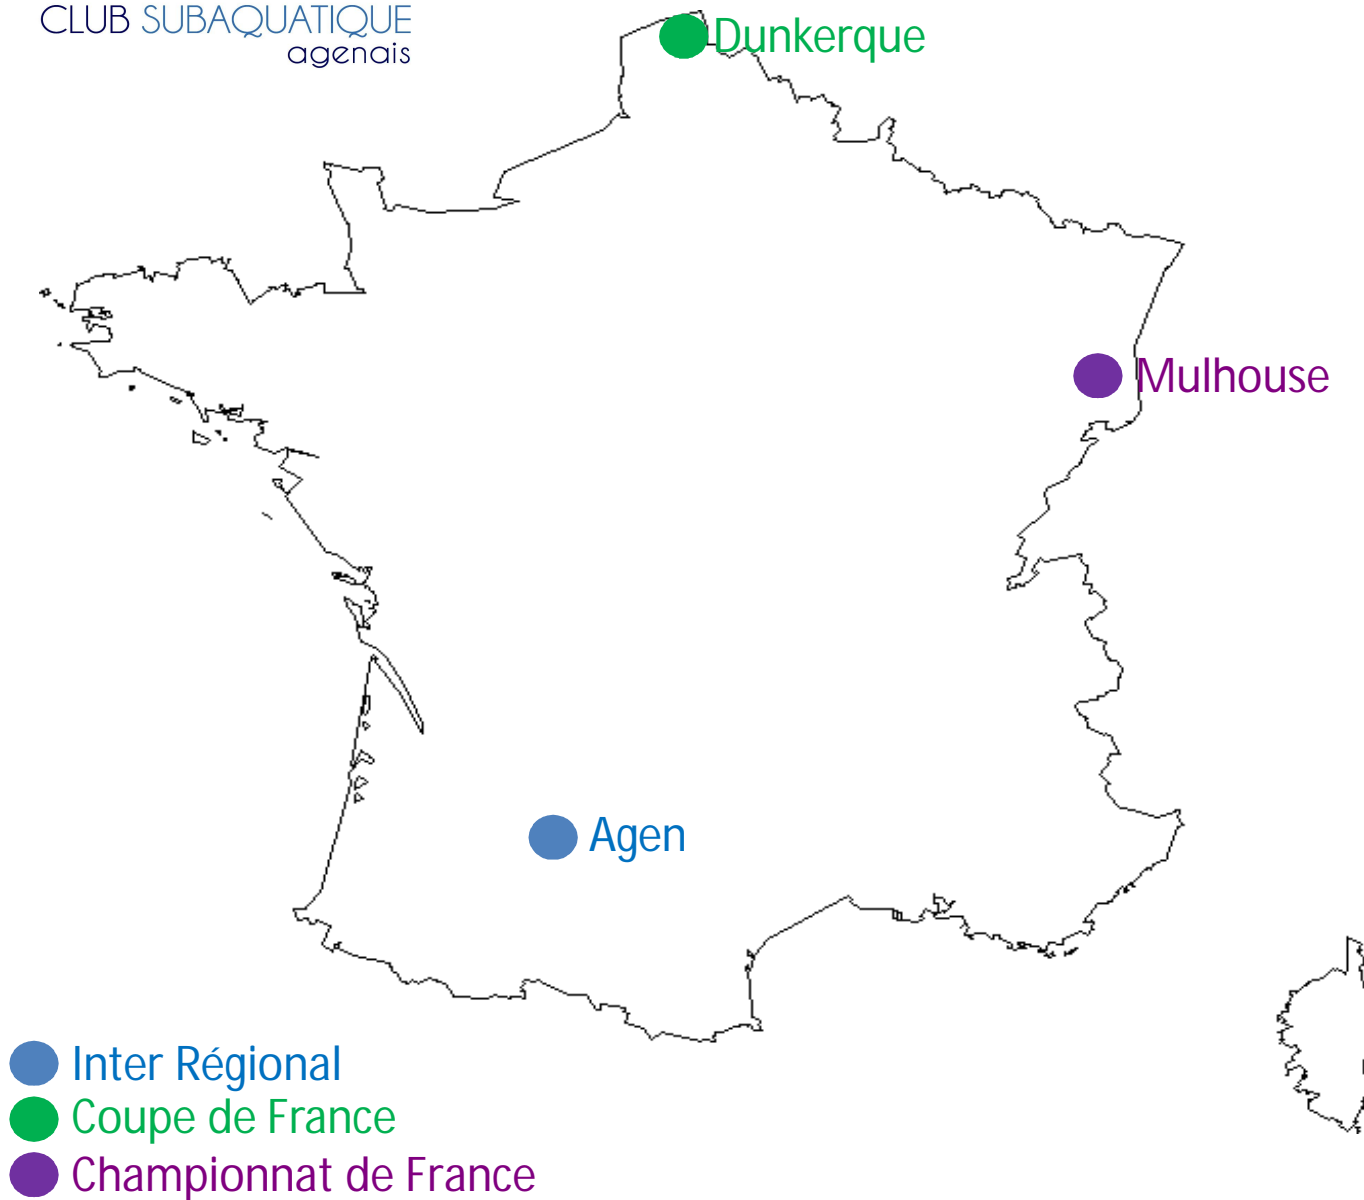

SAISON 2008/2009

© Lionel

			Patrice RUE	Philippe DUPORT	Jérôme DELPECH
01/05/2009	MULHOUSE	C	STA: 4'01" 25è DYN: 161m 6è DNF: 104m 6è C: 2 697 pts 6è		
25/04/2009	AGEN	IR	DYN: 127m 1er DNF: 86m 3è C: 2 215 pts 1er	DYN: 114m 2è 10x50m: 12'21" 3è	10x50m: 12'27" 4è
31/01/2009	DUNKERQUE	M	DYN: 150m 5è DNF: 100m 8è		

M: Manche de Coupe de France

IR: Inter régional

C: Championnat de France