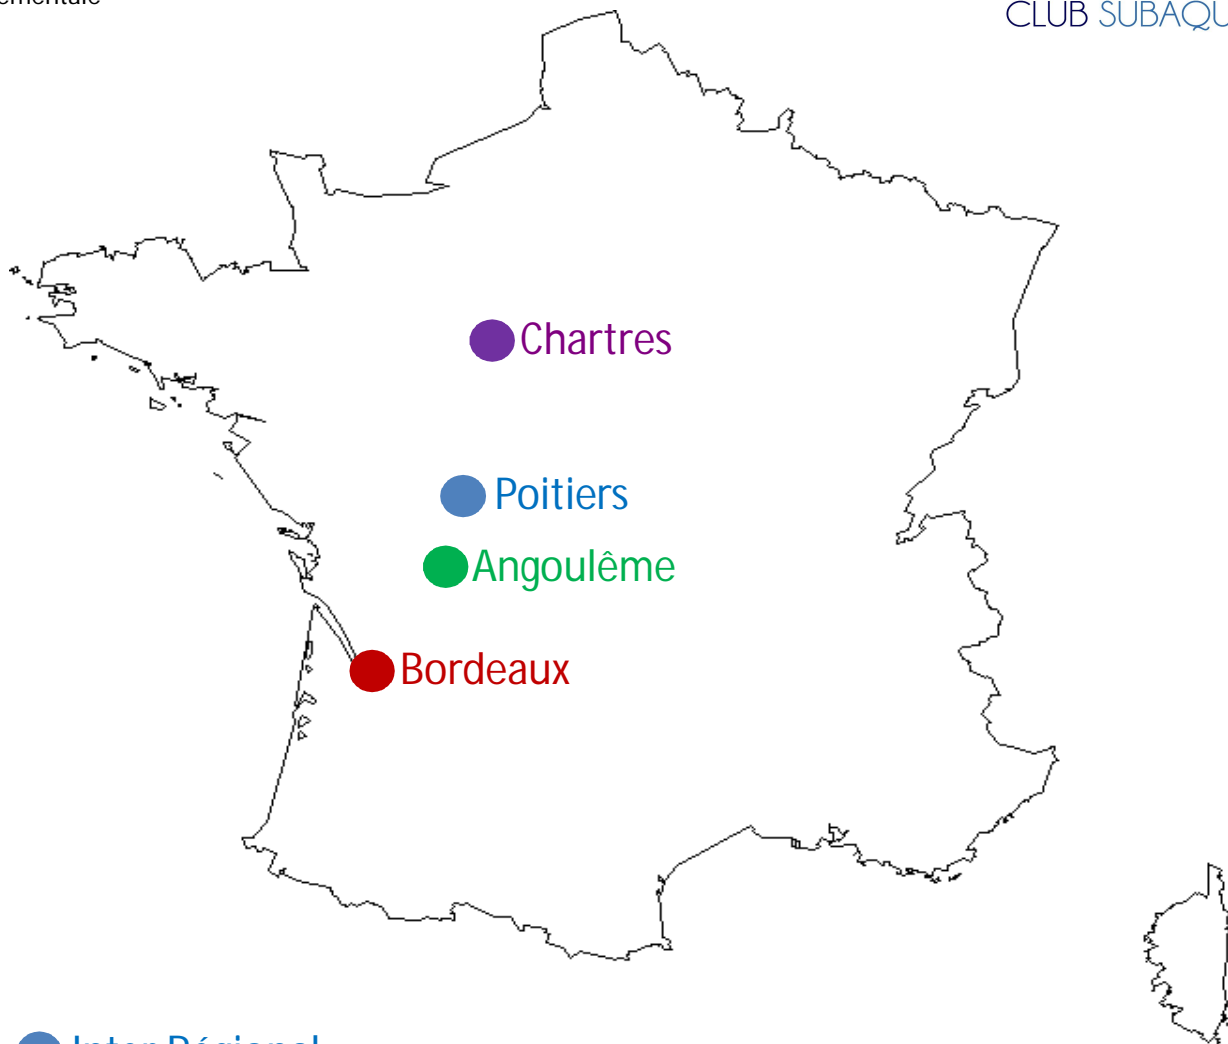

SAISON 2014/2015

© Lionel

			Marine JOUFFRAIN	Alice LE NIR	Patrice RUE	Jérôme DELPECH	Cyril ABOULKER
23/05/2015	CHARTRES	C	STA: 5'16" 4è DYN: 143m 6è C: 270 pts 4è		DYN: 155m 14è C: 155 pts 26è		
21/03/2015	POITIERS	IR	STA: 5'12" 2è DYN: 132m 1ère DNF: 87m 4è C: 257 pts 1ère		DYN: 156m 3è C: 156 pts 27è		
01/02/2015	ANGOULEME	M	DYN: 113m 4è DNF: 58m 5è C: 172 pts 5è	STA: 2'17" 5è DYN: 63m 6è DNF: 50m 6è C: 168 pts 6è	DYN: 153m 6è C: 153 pts 31è 16x50m 16'53" 5è	STA: 4'37" 15è DYN: 102m 18è DNF: 68m 15è C: 281 pts 15è	STA: 5'22" 7è DYN: 124m 9è DNF: 87m 7è C: 340 pts 4è
23/11/2014	BORDEAUX	D	STA: 5'32" 1ère DYN: 88m 2è C: 221 pts 3è		16x25m: 6'53" 3è	STA: 4'18" 8è DYN: 108m 6è DNF: 60m 13è C: 271 pts 8è	STA: 5'02" 5è DYN: 110m 4è DNF: 90m 4è C: 322 pts 5è

C: Championnat de France

M: Manche de Coupe de France

IR: Inter régional

D: Départementale

- Inter Régional
- Départemental
- Coupe de France
- Championnat de France