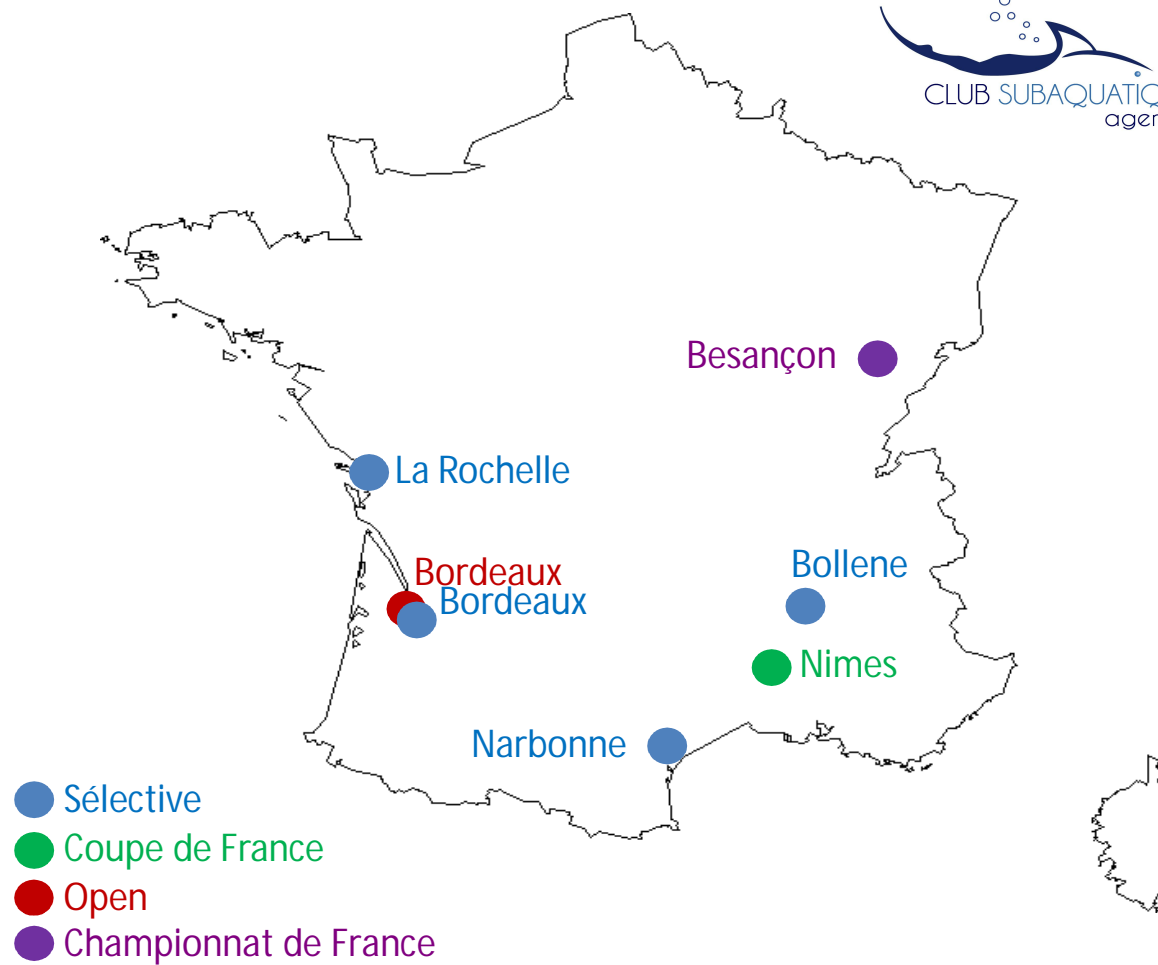

SAISON 2021/2022