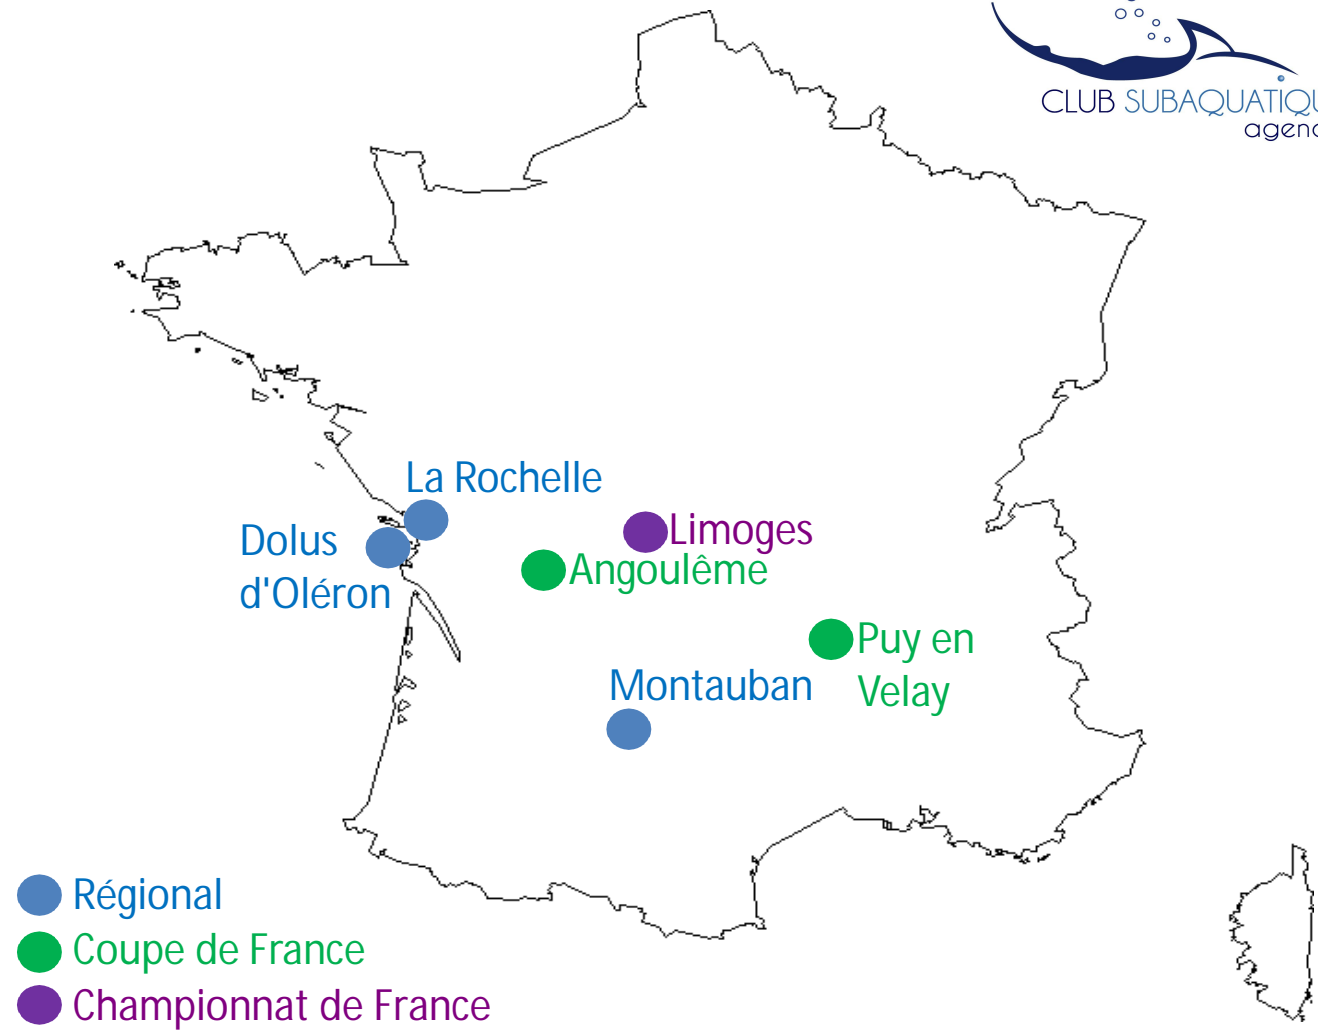

SAISON 2018/2019