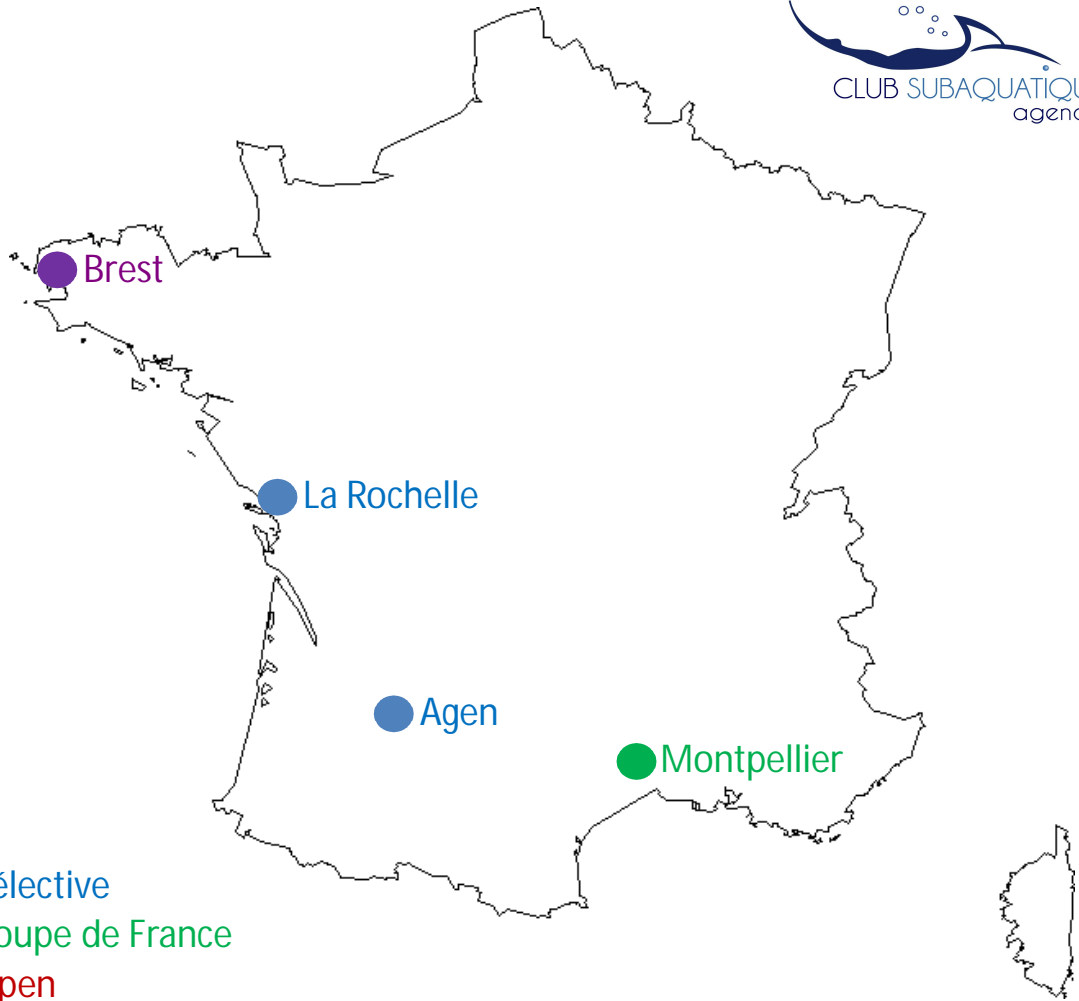

C : Championnat de France

S : Sélective

M : Manche de Coupe de France

O : Open

SAISON 2023/2024

©Lionel

	Rémi PAGOTTO	Marc GUIGNARD	Jonathan BROUAT	Pierre FLORCZAK	Simon BUHLER	Antoine LAILLY
LA ROCHELLE	STA: 4'41" 19è DYN: 154m 3è 	STA: 5'19" 11è DYN BP: 156m 3è  DNF: 106m 6è		DNF: 117m 2è 		
AGEN	STA: 4'36" 8è DYN: 150m 3è 	STA: 4'42" 7è DYN BP: 130m 6è DNF: 103m 5è	DYN BP: 100m 15è 8x 50: 10'32" 3è 	DYN BP: 140m 4è		DYN BP: 76m 21è
MONTPELLIER	STA: 4'33" 15è DYN: 138m 9è	STA: 4'13" 16è DYN BP: 75m 19è DNF: 82m 19è				