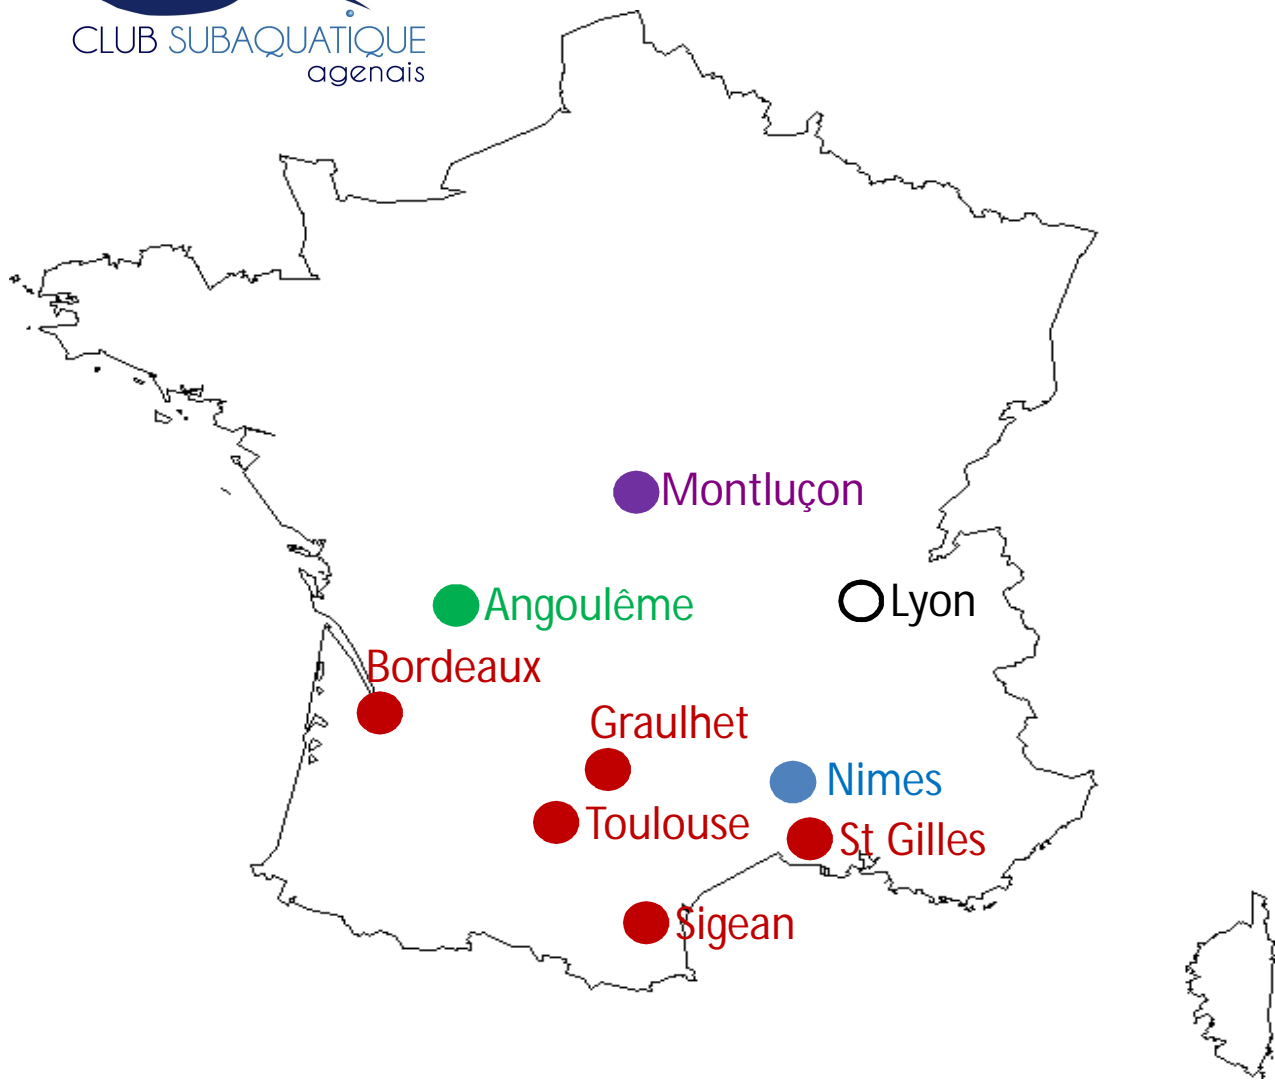

R: Régionale

M: Manche de Coupe de France

D: Départementale

O: Open

C: Championnat de France

- Départemental
- Régional
- Coupe de France
- Championnat de France

SAISON 2015/2016

© Lionel