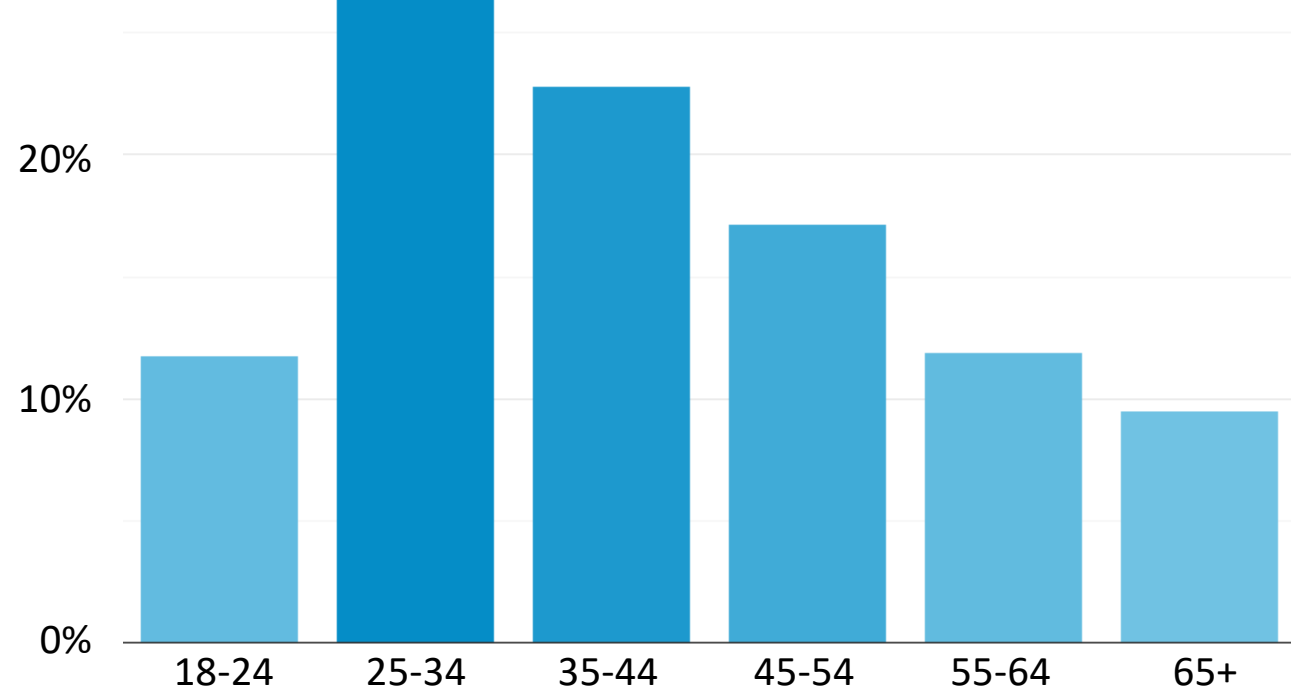

Utilisateurs par jour et heure :

30%

Catégorie d'âge :

Proportion homme femme :

0 20 40 60 80

Catégorie d'appareil utilisé :

Ordinateur

51,3 %