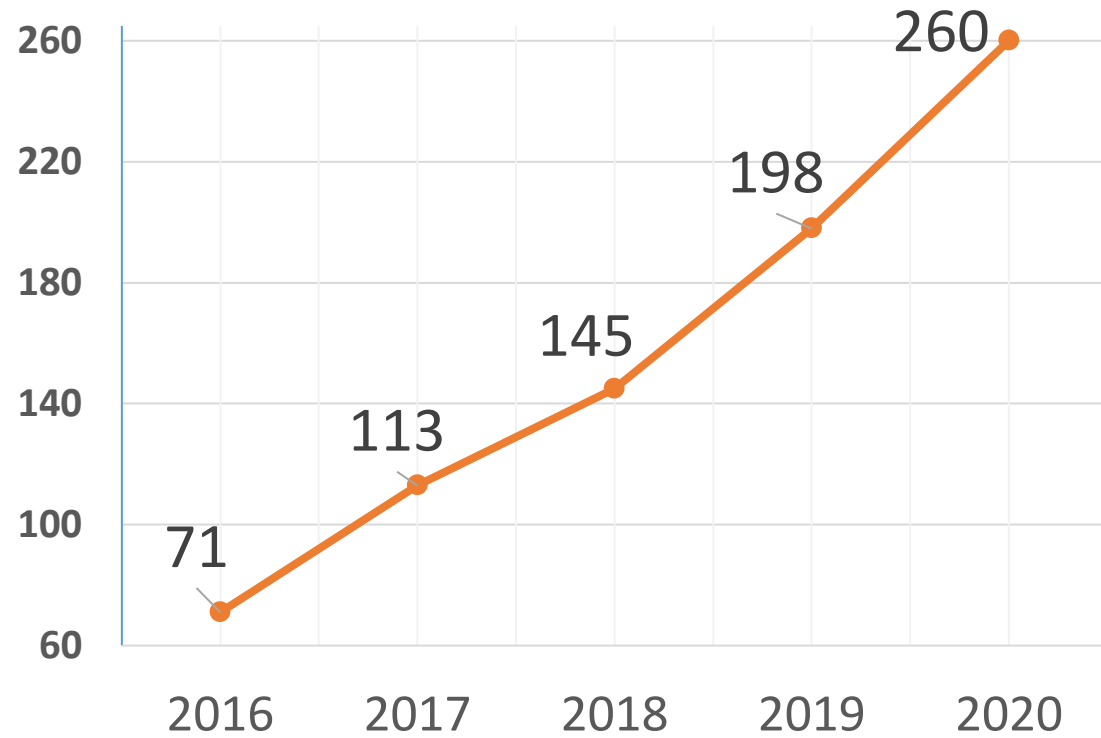

Nombre de personnes qui aiment notre page :

Pays	Vos abonnés
France	255
Algérie	2
Allemagne	1
Égypte	1
Réunion	1
Maroc	1
Suisse	1
Île Maurice	1
Guadeloupe	1

Ville	Vos abonnés
Agen	74
Bordeaux	10
Nérac	7
Estillac	6
Paris	5
Villeneuve-sur-Lot	4
Layrac	4
Fumel	4
Hendaye	3
Bon-Encontre	3
Nice	3
La Teste-de-Buch	3
Lyon	3
Pau	3
Toulouse	3
Moirax	2
Castelculier	2
Sainte-Colombe-en-Br..	2

Boé	2
Gabarret	2
Marmande	2
Rouen	2
Port-de-Lanne	2
Bergerac	2
Lorient	2
Le Passage	2
Port-Sainte-Marie	2
Sainte-Livrade-sur-Lot	2
Saintes	1
Meymac	1
Menton	1
Eauze	1
Roanne	1
Châtenois-les-Forges	1
Flavin	1
Cerbère	1
Beaumont-de-Lomagne	1