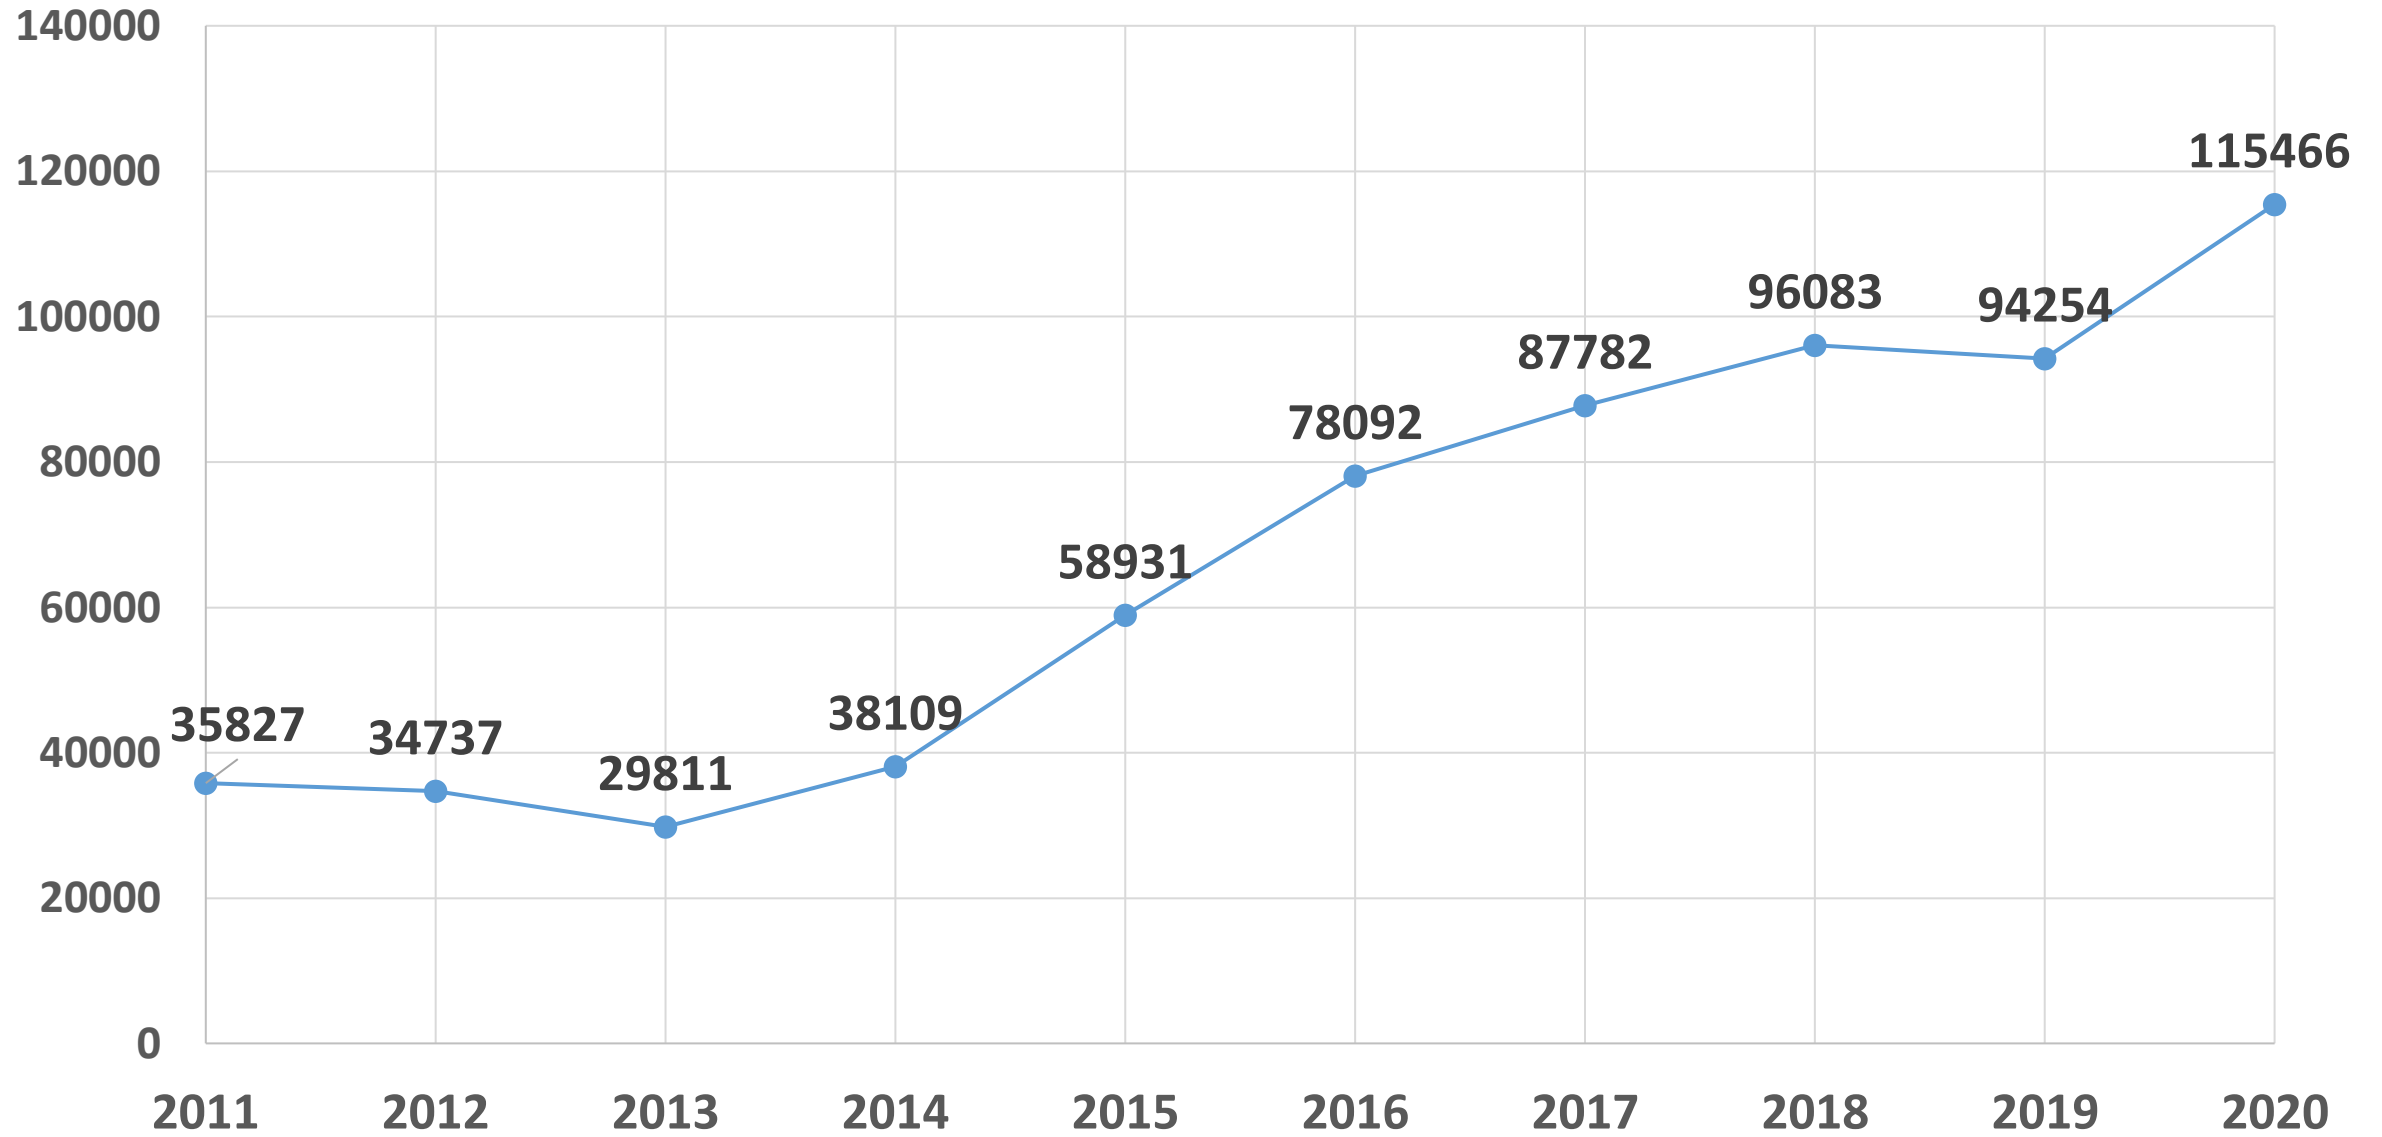

CLUB SUBAQUATIQUE
agenais

Quelques chiffres sur notre site
Internet et Facebook
2020

Site internet
www.agenplongee.com

Nombre de visiteurs

Nombre de pages vues

En 2020 c'est :

- **77** visiteurs/jour en moyenne
- **2 356** visiteurs/mois en moyenne
- **4** pages vues/visiteur
- **28 267** visiteurs
- **115 466** pages vues

Fréquentation du site données 2020

Dans le monde

1.	France	(87,10 %)	24.	Madagascar	(0,08 %)
2.	United States	(4,55 %)	25.	Portugal	(0,08 %)
3.	Germany	(2,38 %)	26.	Argentina	(0,04 %)
4.	Spain	(0,84 %)	27.	Austria	(0,04 %)
5.	Netherlands	(0,54 %)	28.	Australia	(0,04 %)
6.	China	(0,42 %)	29.	Burkina Faso	(0,04 %)
7.	Martinique	(0,38 %)	30.	Bulgaria	(0,04 %)
8.	Belgium	(0,29 %)	31.	Canada	(0,04 %)
9.	United Kingdom	(0,29 %)	32.	Czechia	(0,04 %)
10.	(not set)	(0,29 %)	33.	Denmark	(0,04 %)
11.	Switzerland	(0,25 %)	34.	Greece	(0,04 %)
12.	Russia	(0,25 %)	35.	Hong Kong	(0,04 %)
13.	Japan	(0,21 %)	36.	South Korea	(0,04 %)
14.	Ireland	(0,17 %)	37.	Moldova	(0,04 %)
15.	Réunion	(0,17 %)	38.	Mauritius	(0,04 %)
16.	Sweden	(0,17 %)	39.	Mexico	(0,04 %)
17.	Finland	(0,13 %)	40.	New Caledonia	(0,04 %)
18.	Guadeloupe	(0,13 %)	41.	Niger	(0,04 %)
19.	Turkey	(0,13 %)	42.	Pakistan	(0,04 %)
20.	United Arab Emirates	(0,08 %)	43.	Poland	(0,04 %)
21.	Algeria	(0,08 %)	44.	Senegal	(0,04 %)
22.	Egypt	(0,08 %)	45.	Tunisia	(0,04 %)
23.	Hungary	(0,08 %)			