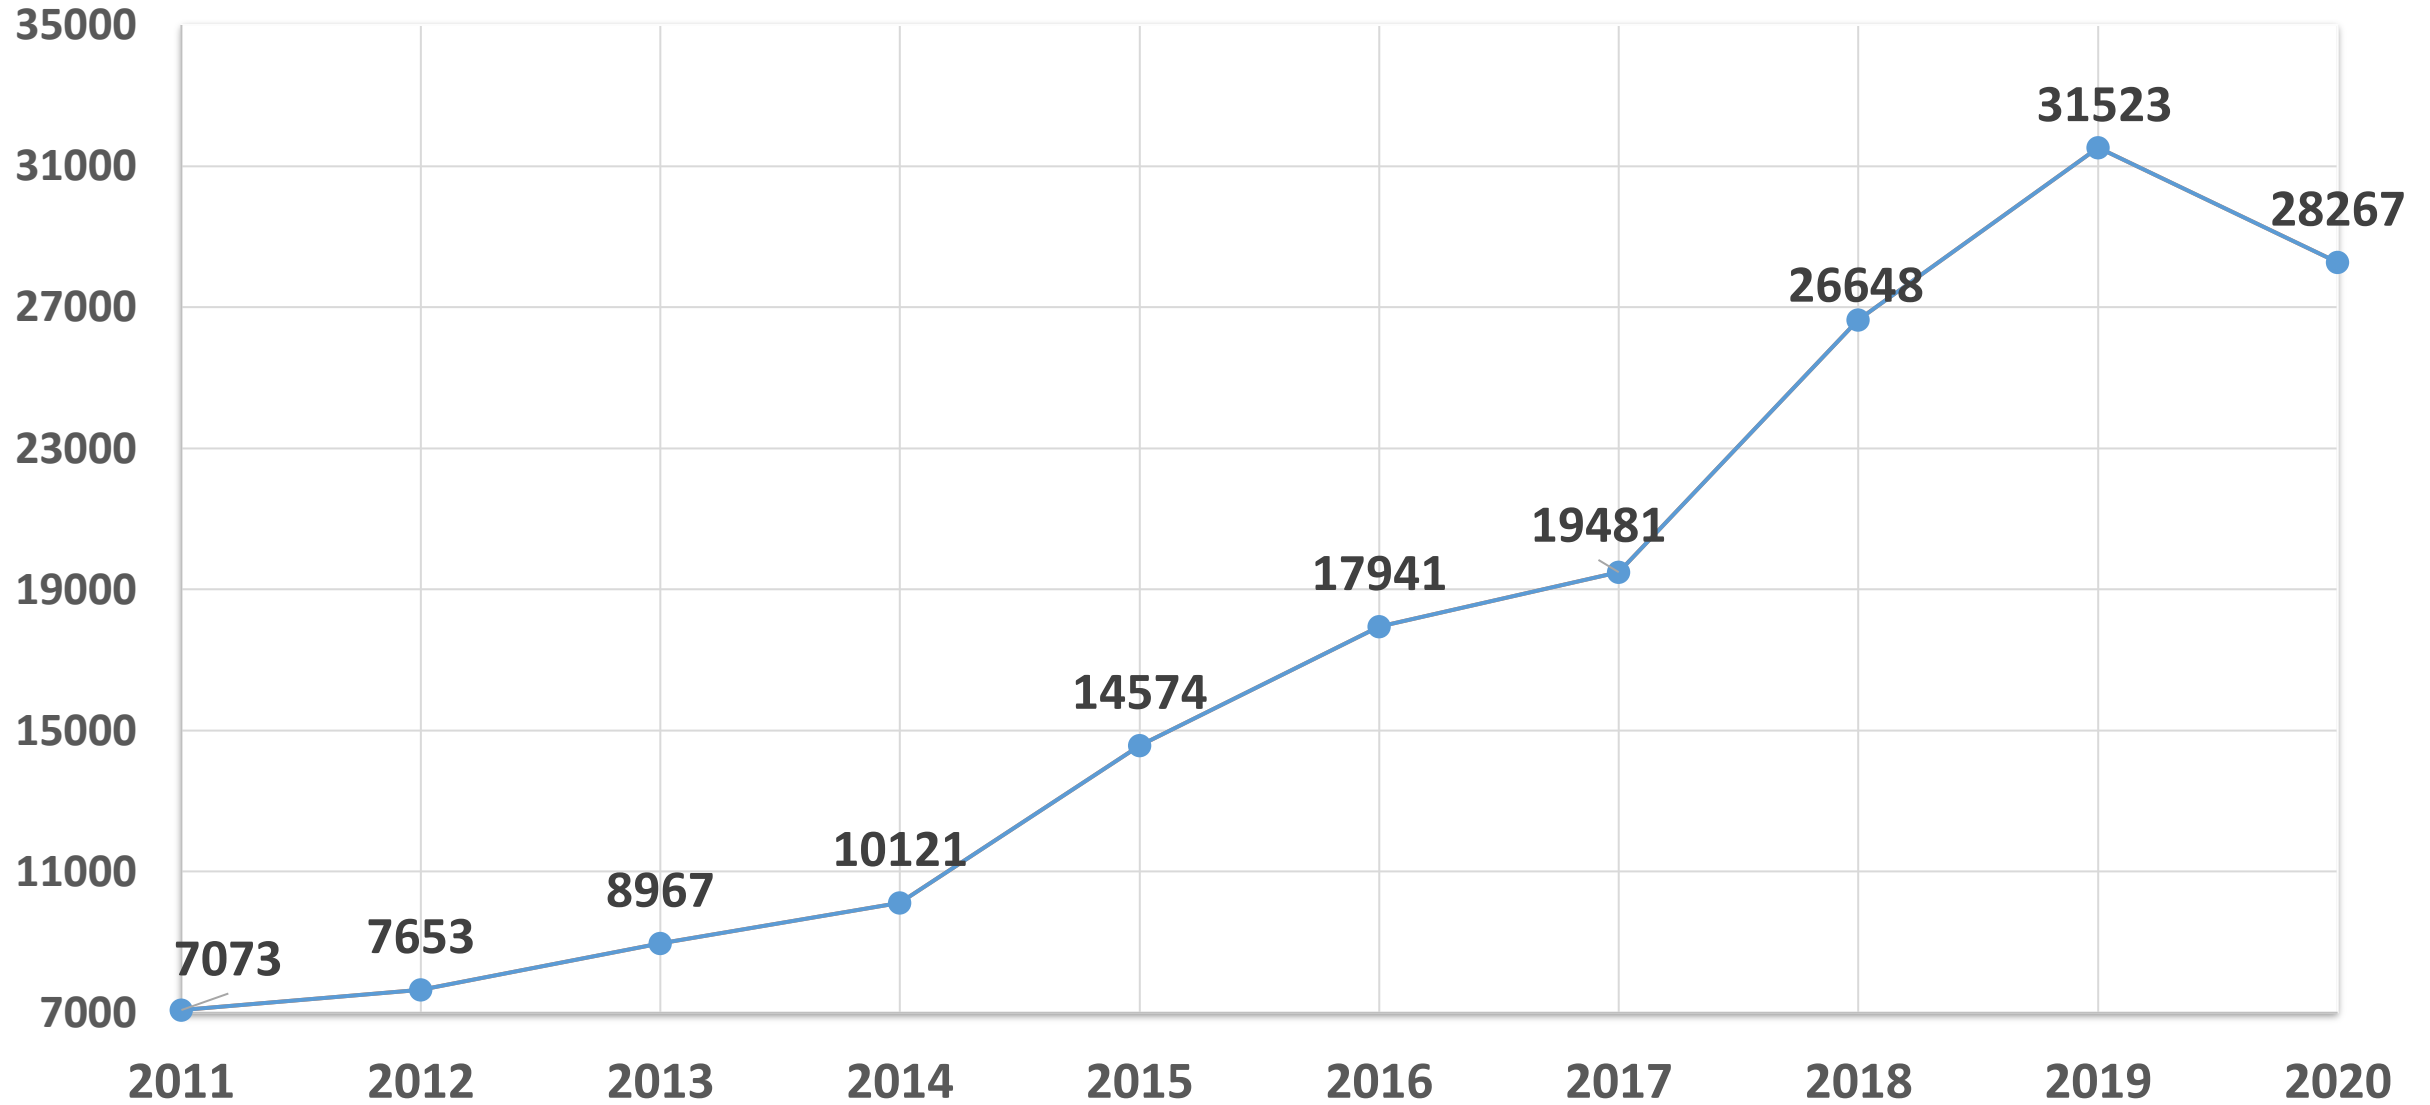

CLUB SUBAQUATIQUE
agenais

Quelques chiffres sur notre site
Internet et Facebook
2020

Site internet
www.agenplongee.com

Nombre de visiteurs

Nombre de pages vues

En 2020 c'est :

- **77** visiteurs/jour en moyenne
- **2 356** visiteurs/mois en moyenne
- **4** pages vues/visiteur
- **28 267** visiteurs
- **115 466** pages vues

Fréquentation du site données 2020

Dans le monde

1.	France	(87,10 %)	24.	Madagascar	(0,08 %)
2.	United States	(4,55 %)	25.	Portugal	(0,08 %)
3.	Germany	(2,38 %)	26.	Argentina	(0,04 %)
4.	Spain	(0,84 %)	27.	Austria	(0,04 %)
5.	Netherlands	(0,54 %)	28.	Australia	(0,04 %)
6.	China	(0,42 %)	29.	Burkina Faso	(0,04 %)
7.	Martinique	(0,38 %)	30.	Bulgaria	(0,04 %)
8.	Belgium	(0,29 %)	31.	Canada	(0,04 %)
9.	United Kingdom	(0,29 %)	32.	Czechia	(0,04 %)
10.	(not set)	(0,29 %)	33.	Denmark	(0,04 %)
11.	Switzerland	(0,25 %)	34.	Greece	(0,04 %)
12.	Russia	(0,25 %)	35.	Hong Kong	(0,04 %)
13.	Japan	(0,21 %)	36.	South Korea	(0,04 %)
14.	Ireland	(0,17 %)	37.	Moldova	(0,04 %)
15.	Réunion	(0,17 %)	38.	Mauritius	(0,04 %)
16.	Sweden	(0,17 %)	39.	Mexico	(0,04 %)
17.	Finland	(0,13 %)	40.	New Caledonia	(0,04 %)
18.	Guadeloupe	(0,13 %)	41.	Niger	(0,04 %)
19.	Turkey	(0,13 %)	42.	Pakistan	(0,04 %)
20.	United Arab Emirates	(0,08 %)	43.	Poland	(0,04 %)
21.	Algeria	(0,08 %)	44.	Senegal	(0,04 %)
22.	Egypt	(0,08 %)	45.	Tunisia	(0,04 %)
23.	Hungary	(0,08 %)			