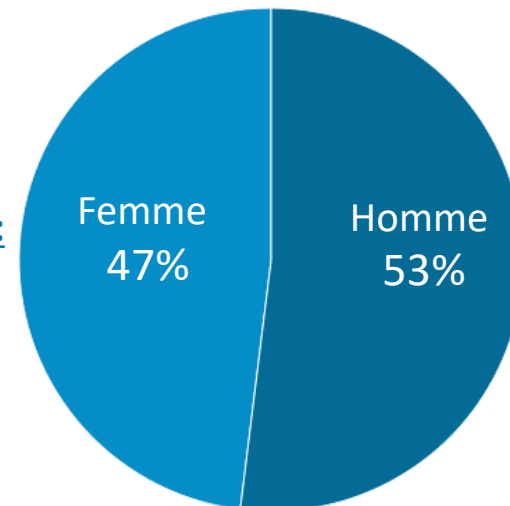

Utilisateurs par jour et heure :

30%

Catégorie d'âge :

Proportion homme femme :

0 20 40 60 80

Catégorie d'appareil utilisé :

Ordinateur

51,3 %