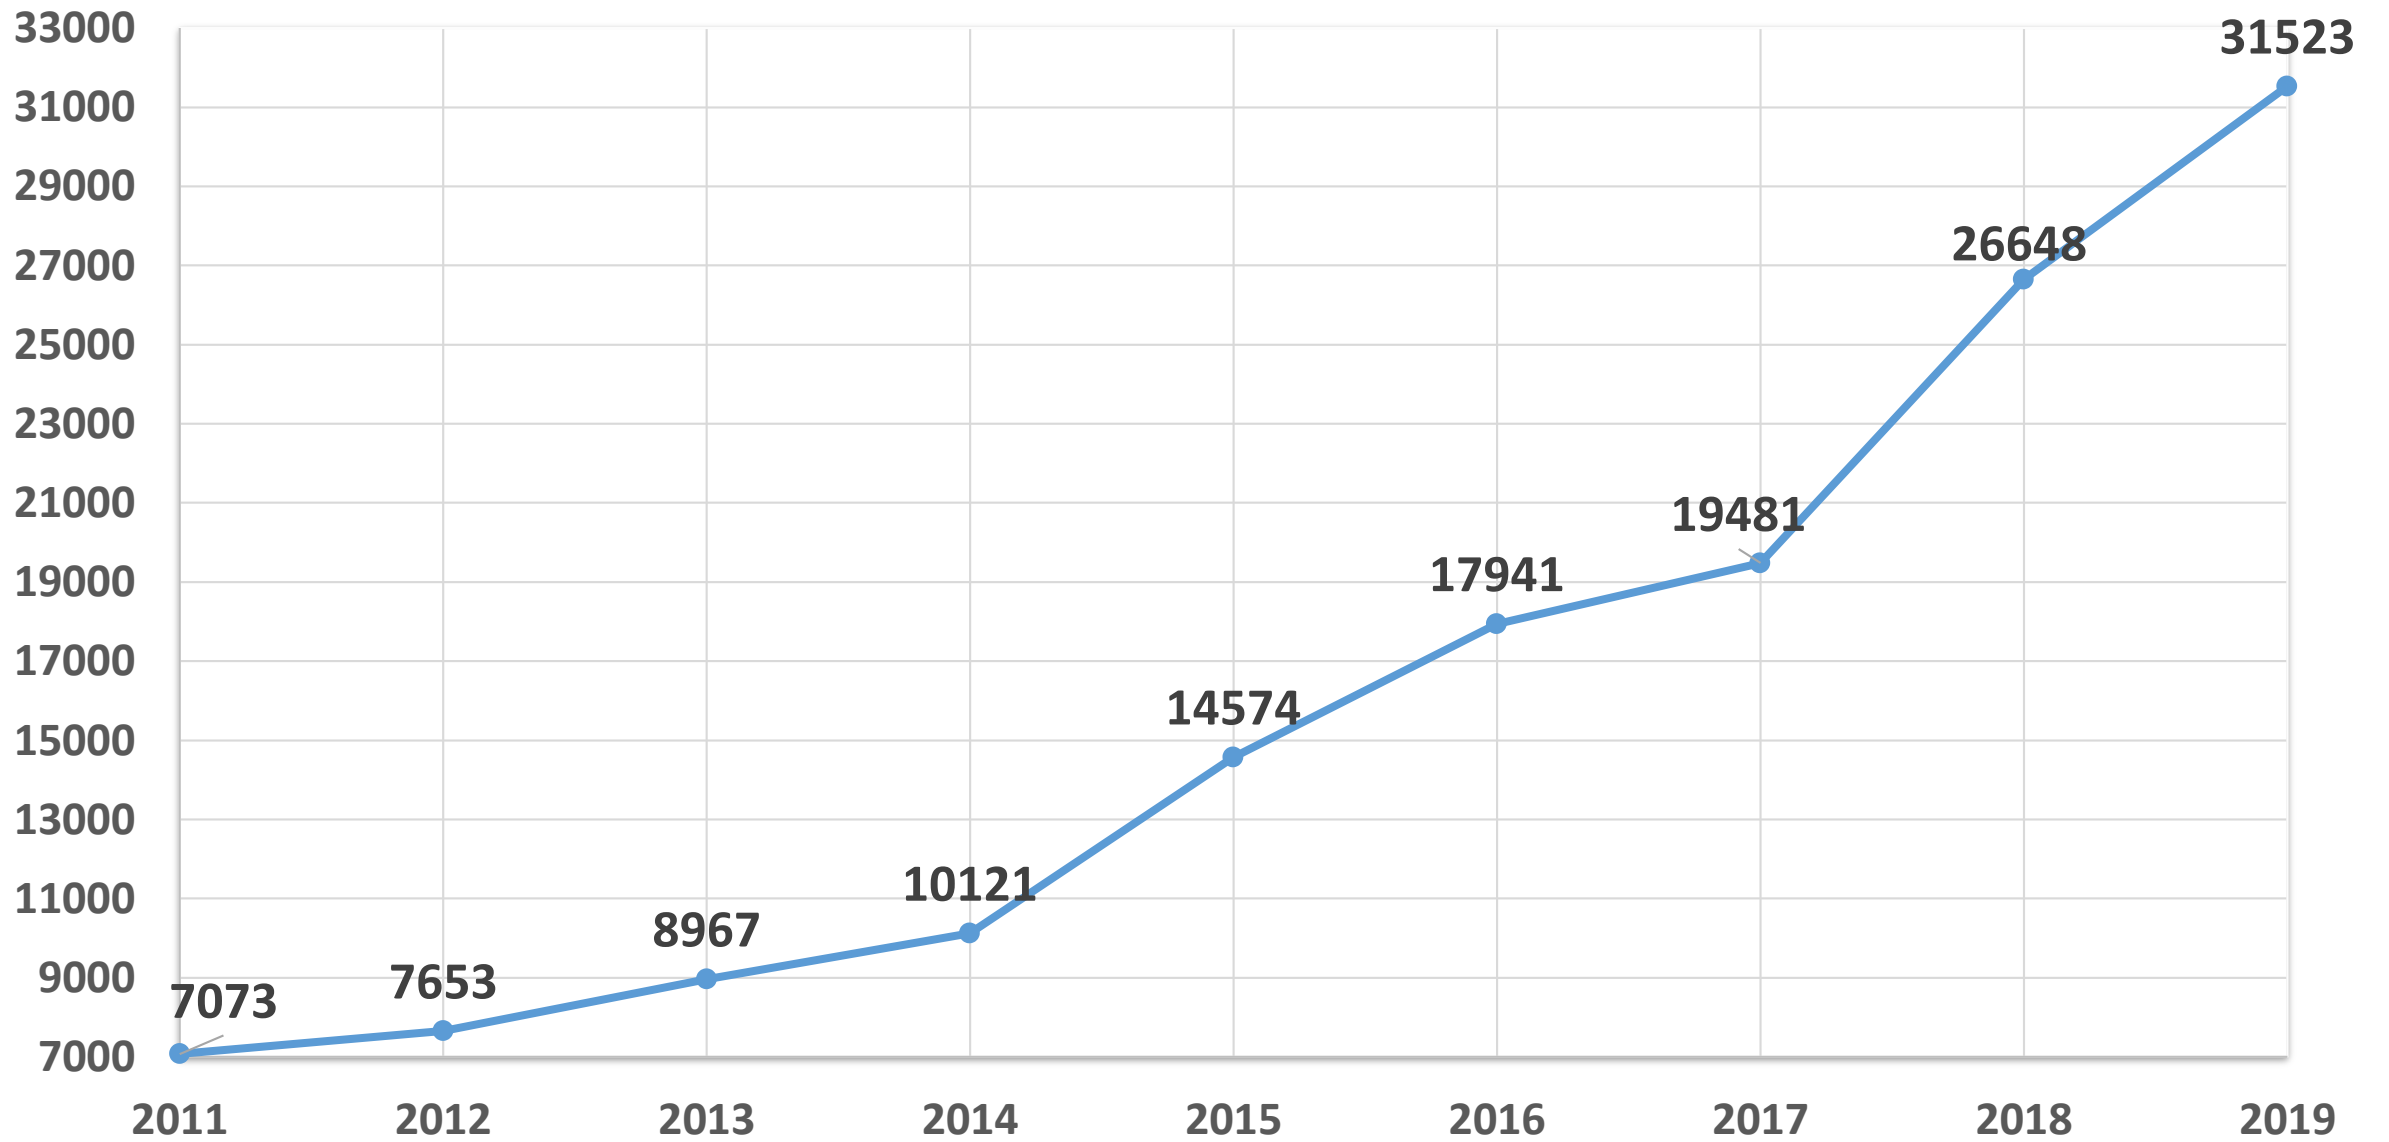

# Nombre de visiteurs/an

En 2019 c'est :

- **86** visiteurs/jour en moyenne
- **2 627** visiteurs/mois en moyenne
- **3** pages vues/visiteur
- **3mn 40secondes** : durée de consultation moy/visiteur
- **31 523** visiteurs
- **94 254** pages vues

# Fréquentation du site données 2019

### Catégorie d'âge :

20%

10%

0%

18-24

25-34

35-44

45-54