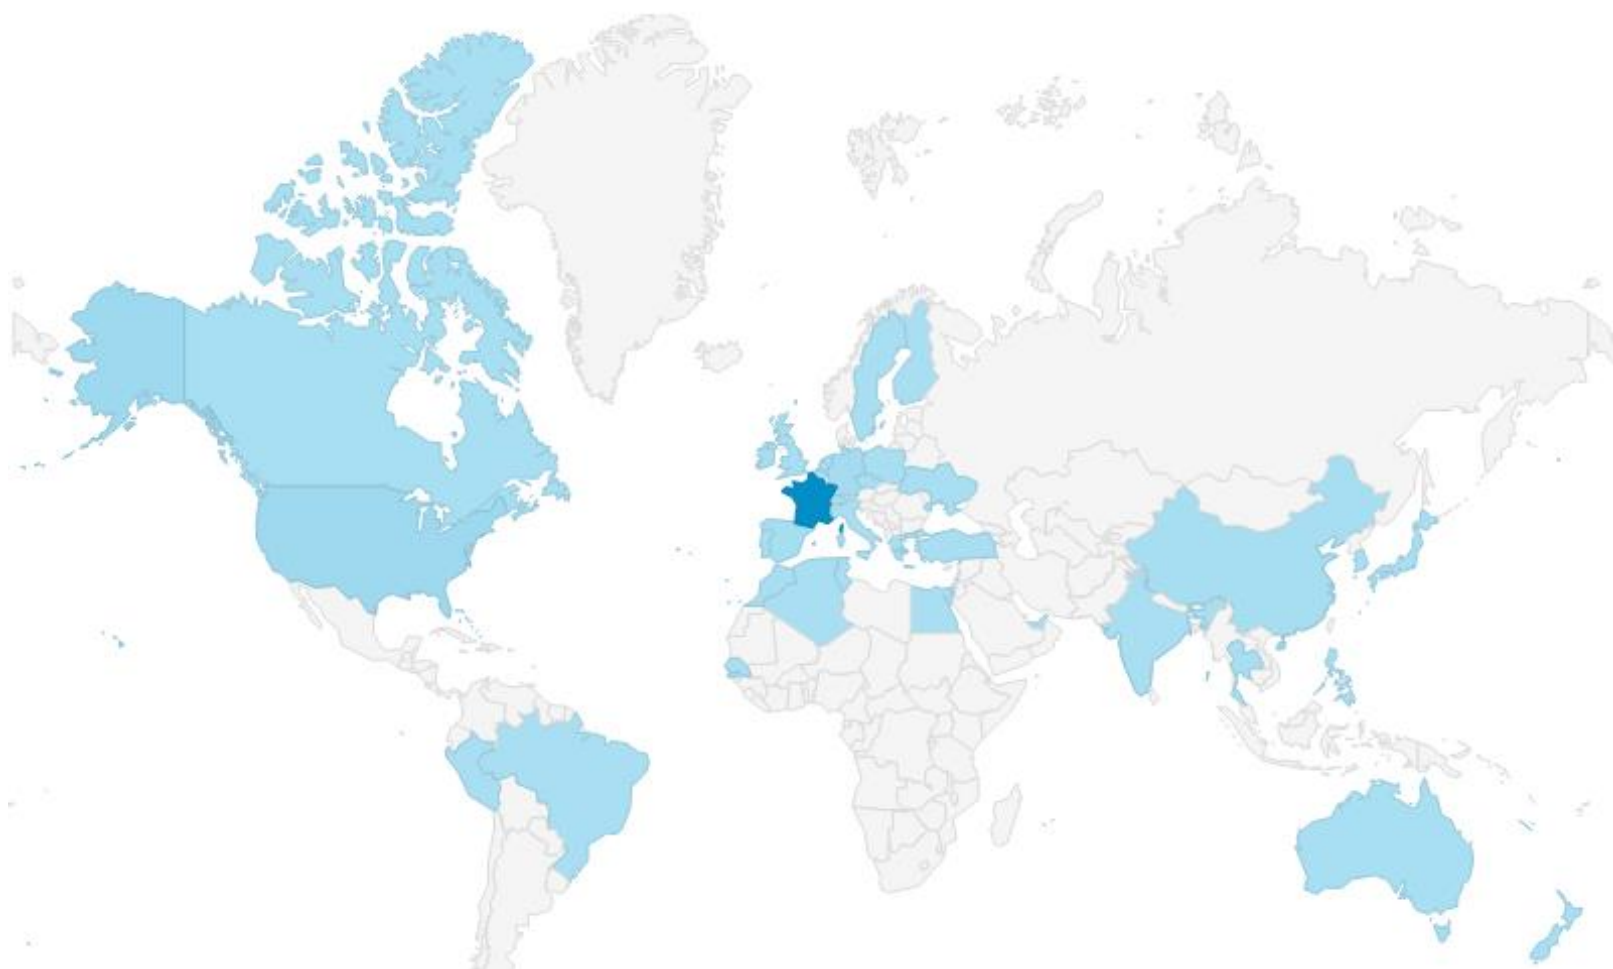

# Nombre de visiteurs/an

En 2019 c'est :

- **86** visiteurs/jour en moyenne
- **2 627** visiteurs/mois en moyenne
- **3** pages vues/visiteur
- **3mn 40secondes** : durée de consultation moy/visiteur
- **31 523** visiteurs
- **94 254** pages vues

# Fréquentation du site données 2019

# Dans le monde

1.	France	(83,13 %)	
2.	United States	(6,25 %)	
3.	Germany	(2,62 %)	
4.	China	(1,12 %)	
5.	Spain	(1,00 %)	
6.	Japan	(0,79 %)	
7.	Poland	(0,46 %)	
8.	Canada	(0,37 %)	
9.	Australia	(0,33 %)	
10.	Switzerland	(0,25 %)	
11.	Martinique	(0,25 %)	
12.	Réunion	(0,25 %)	
13.	Algeria	(0,21 %)	
14.	United Kingdom	(0,21 %)	
15.	Hong Kong	(0,21 %)	
16.	(not set)	(0,21 %)	
17.	Guadeloupe	(0,17 %)	
18.	Ireland	(0,17 %)	
19.	Italy	(0,12 %)	
20.	South Korea	(0,12 %)	
21.	Morocco	(0,12 %)	
22.	Sweden	(0,12 %)	
23.	Turkey	(0,12 %)	
24.	United Arab Emirates	(0,08 %)	
25.	Czechia	(0,08 %)	
26.	Egypt	(0,08 %)	
27.	Malta	(0,08 %)	
28.	Mauritius	(0,08 %)	
29.	Maldives	(0,08 %)	
30.	New Caledonia	(0,08 %)	
31.	Philippines	(0,08 %)	
32.	Belgium	(0,04 %)	
33.	Brazil	(0,04 %)	
34.	Bahamas	(0,04 %)	
35.	Finland	(0,04 %)	
36.	Greece	(0,04 %)	
37.	Israel	(0,04 %)	
38.	India	(0,04 %)	
39.	St. Martin	(0,04 %)	
40.	Netherlands	(0,04 %)	
41.	New Zealand	(0,04 %)	
42.	Peru	(0,04 %)	
43.	French Polynesia	(0,04 %)	
44.	Portugal	(0,04 %)	
45.	Senegal	(0,04 %)	
46.	Thailand	(0,04 %)	
47.	Tunisia	(0,04 %)	
48.	Ukraine	(0,04 %)	