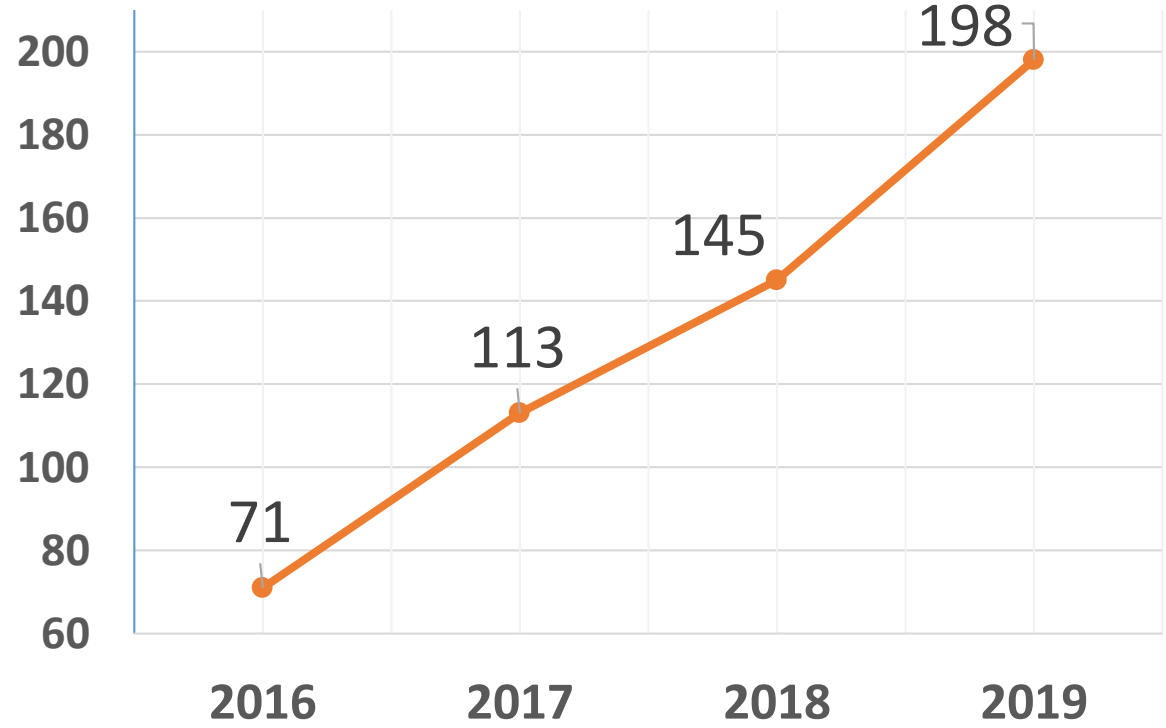

# Nombre de visiteurs/an

En 2019 c'est :

- **86** visiteurs/jour en moyenne
- **2 627** visiteurs/mois en moyenne
- **3** pages vues/visiteur
- **3mn 40secondes** : durée de consultation moy/visiteur
- **31 523** visiteurs
- **94 254** pages vues

### Catégorie d'âge :

20%

10%

0%

18-24

25-34

35-44

45-54

### Proportion homme femme :

Facebook

Club Subaquatique Agenais

**Nombre de personnes qui aiment notre page :**

Pays	Vos abonnés
France	188
Algérie	3
Allemagne	1
Égypte	1
Réunion	1
Maroc	1
Suisse	1
Turkménistan	1
Guadeloupe	1

Ville	Vos abonnés
Agen	63
Estillac, Aquitaine	5
Bordeaux	5
Nérac	5
Villeneuve-sur-Lot	4
Layrac, Aquitaine	3
Montauban	3
Pont-du-Casse, Aquita...	3
Ayguemorte-Ies-Graves	2
Port-de-Lanne, Aquitaine	2
Bergerac	2
Le Passage, Aquitaine	2
Sainte-Colombe-en-Br...	2
Gabarret, Aquitaine	2
Fumel, Aquitaine	2
Hendaye	2
Cudos, Aquitaine	1
Castelnaudary	1
Paris	1
La Teste-de-Buch	1
Berck-sur-Mer, Nord-P...	1
Miramont-de-Guyenne,...	1
Biblisheim, Alsace	1