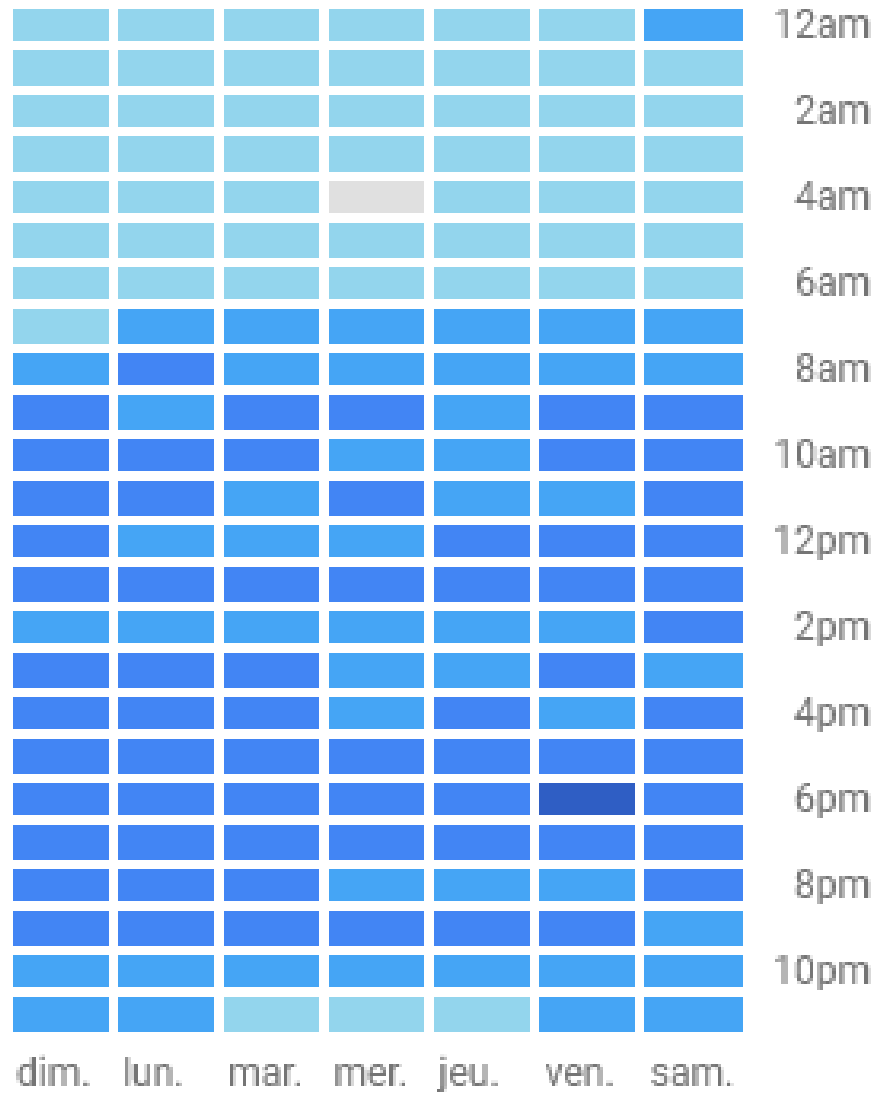

# Dans le monde

1.	France	(83,13 %)	
2.	United States	(6,25 %)	
3.	Germany	(2,62 %)	
4.	China	(1,12 %)	
5.	Spain	(1,00 %)	
6.	Japan	(0,79 %)	
7.	Poland	(0,46 %)	
8.	Canada	(0,37 %)	
9.	Australia	(0,33 %)	
10.	Switzerland	(0,25 %)	
11.	Martinique	(0,25 %)	
12.	Réunion	(0,25 %)	
13.	Algeria	(0,21 %)	
14.	United Kingdom	(0,21 %)	
15.	Hong Kong	(0,21 %)	
16.	(not set)	(0,21 %)	
17.	Guadeloupe	(0,17 %)	
18.	Ireland	(0,17 %)	
19.	Italy	(0,12 %)	
20.	South Korea	(0,12 %)	
21.	Morocco	(0,12 %)	
22.	Sweden	(0,12 %)	
23.	Turkey	(0,12 %)	
24.	United Arab Emirates	(0,08 %)	
25.	Czechia	(0,08 %)	
26.	Egypt	(0,08 %)	
27.	Malta	(0,08 %)	
28.	Mauritius	(0,08 %)	
29.	Maldives	(0,08 %)	
30.	New Caledonia	(0,08 %)	
31.	Philippines	(0,08 %)	
32.	Belgium	(0,04 %)	
33.	Brazil	(0,04 %)	
34.	Bahamas	(0,04 %)	
35.	Finland	(0,04 %)	
36.	Greece	(0,04 %)	
37.	Israel	(0,04 %)	
38.	India	(0,04 %)	
39.	St. Martin	(0,04 %)	
40.	Netherlands	(0,04 %)	
41.	New Zealand	(0,04 %)	
42.	Peru	(0,04 %)	
43.	French Polynesia	(0,04 %)	
44.	Portugal	(0,04 %)	
45.	Senegal	(0,04 %)	
46.	Thailand	(0,04 %)	
47.	Tunisia	(0,04 %)	
48.	Ukraine	(0,04 %)	

### Utilisateurs par jour et heure :

30%

### Catégorie d'âge :

20%

10%

0%

18-24

25-34

35-44

45-54