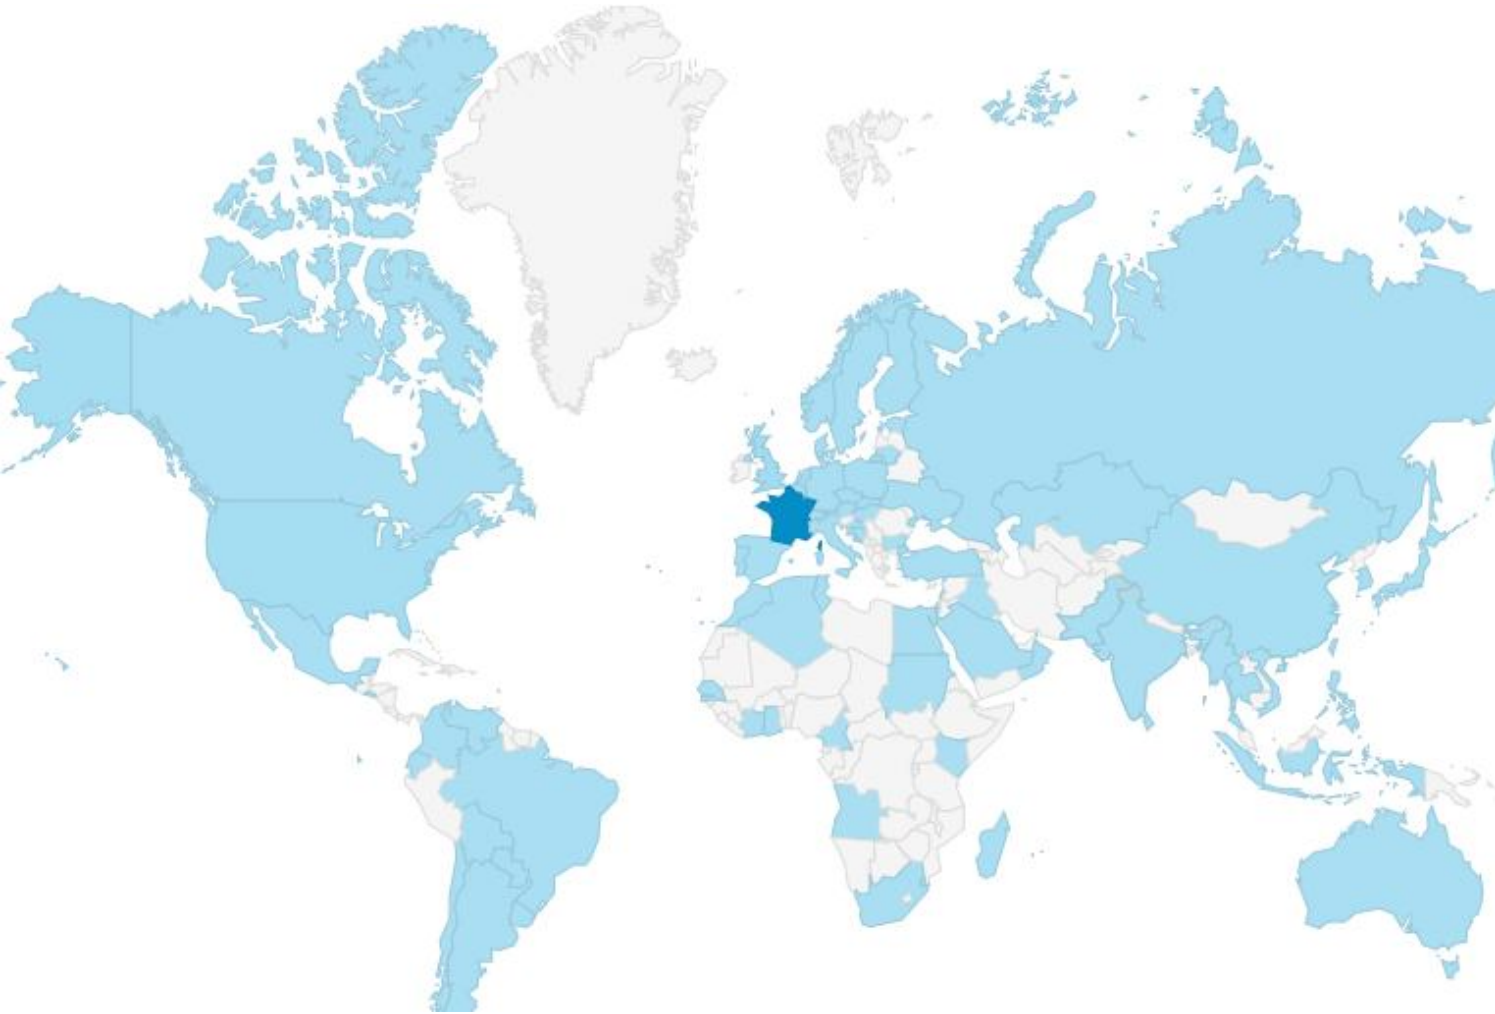

Nombre de visiteurs/mois

Nombre de visiteurs 2016 Nombre de visiteurs 2015

Nombre de visiteurs/an

+20% / 2015

3 meilleures audiences

Quotidiennes

- 29/08/2016: **142** visiteurs (811 pages vues) *lendemain du Pruneau Show*
- 01/11/2015: **141** visiteurs (386 pages vues) *lendemain repas Halloween*
- 28/10/2016: **125** visiteurs (545 pages vues) *J+2 50 ans du club*

Mensuelles

- 10/2016: **2 071** visiteurs (10 586 pages vues) *50 ans du club, Corse*
- 03/2016: **1 807** visiteurs (6 781 pages vues) *Golfech, Hendaye*
- 01/2016: **1 562** visiteurs (6 653 pages vues) *Unss, Golfech, La Teste*

Fréquentation du site

Dans le monde

1.	 France	87,98 %
2.	 United Kingdom	2,94 %
3.	 United States	1,52 %
4.	 Russia	1,45 %
5.	 Germany	0,70 %
6.	 Réunion	0,67 %
7.	 Italy	0,43 %
8.	 Belgium	0,31 %
9.	 Spain	0,23 %
10.	 Martinique	0,23 %
11.	 Algeria	0,19 %
12.	 Iraq	0,15 %
13.	 China	0,14 %
14.	 Brazil	0,13 %
15.	 Guadeloupe	0,12 %
16.	 French Polynesia	0,12 %
17.	 Switzerland	0,12 %
18.	 Japan	0,12 %
19.	 Canada	0,11 %
20.	 New Caledonia	0,11 %

Pays	atteints
France	386
Guadeloupe	6
Espagne	3
Nouvelle-Calédonie	3
Canada	3
Etats-Unis	3
La Réunion	2
Cameroun	2
Dominique	1
Belgique	1
Thaïlande	1
Grèce	1
Italie	1
Nigéria	1
Ile Maurice	1

Ville	atteints
Agen	49
La Passage	13
Paris	12
Bordeaux	10
Boé	10
Layrac	8
Foulayronnes	7
Bon-Encontre	7
Montauban	7
Toulouse	6
Caudecoste	6
Nérac	6
Sérignac sur Garonne	5
Saint Caprais	5
Sat Jean de Thurac	5