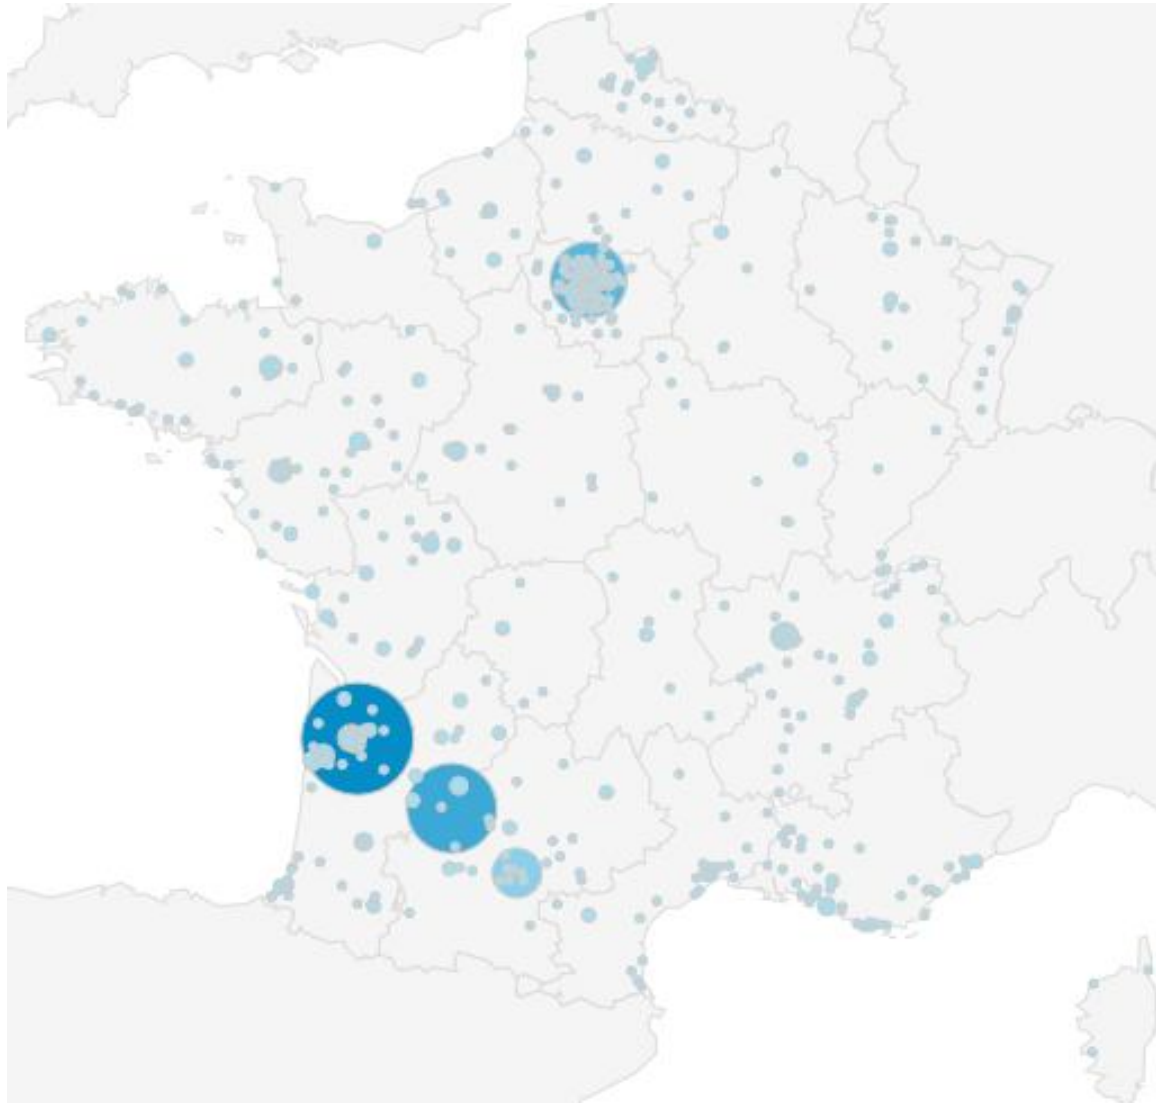

Mensuelles

- 10/2016: **2 071** visiteurs (10 586 pages vues) *50 ans du club, Corse*
- 03/2016: **1 807** visiteurs (6 781 pages vues) *Golfech, Hendaye*
- 01/2016: **1 562** visiteurs (6 653 pages vues) *Unss, Golfech, La Teste*

Fréquentation du site

Dans le monde

1.	 France	87,98 %
2.	 United Kingdom	2,94 %
3.	 United States	1,52 %
4.	 Russia	1,45 %
5.	 Germany	0,70 %
6.	 Réunion	0,67 %
7.	 Italy	0,43 %
8.	 Belgium	0,31 %
9.	 Spain	0,23 %
10.	 Martinique	0,23 %
11.	 Algeria	0,19 %
12.	 Iraq	0,15 %
13.	 China	0,14 %
14.	 Brazil	0,13 %
15.	 Guadeloupe	0,12 %
16.	 French Polynesia	0,12 %
17.	 Switzerland	0,12 %
18.	 Japan	0,12 %
19.	 Canada	0,11 %
20.	 New Caledonia	0,11 %

En France

1.	Bordeaux	25,24 %
2.	Agen	16,68 %
3.	Paris	12,09 %
4.	Toulouse	4,85 %
5.	Lyon	1,23 %
6.	Merignac	1,14 %
7.	Audenge	1,04 %
8.	Rennes	0,95 %
9.	Nantes	0,76 %
10.	Poitiers	0,62 %
11.	Montpellier	0,57 %
12.	Villeneuve-sur-Lot	0,56 %
13.	Marseille	0,48 %
14.	Mont-de-Marsan	0,47 %
15.	Tours	0,46 %
16.	Angers	0,44 %
17.	La Teste-de-Buch	0,39 %
18.	Lille	0,38 %
19.	Metz	0,33 %
20.	Aix-en-Provence	0,31 %

Pays	atteints
France	386
Guadeloupe	6
Espagne	3
Nouvelle-Calédonie	3
Canada	3
Etats-Unis	3
La Réunion	2
Cameroun	2
Dominique	1
Belgique	1
Thaïlande	1
Grèce	1
Italie	1
Nigéria	1
Ile Maurice	1

Ville	atteints
Agen	49
La Passage	13
Paris	12
Bordeaux	10
Boé	10
Layrac	8
Foulayronnes	7
Bon-Encontre	7
Montauban	7
Toulouse	6
Caudecoste	6
Nérac	6
Sérignac sur Garonne	5
Saint Caprais	5
Sat Jean de Thurac	5