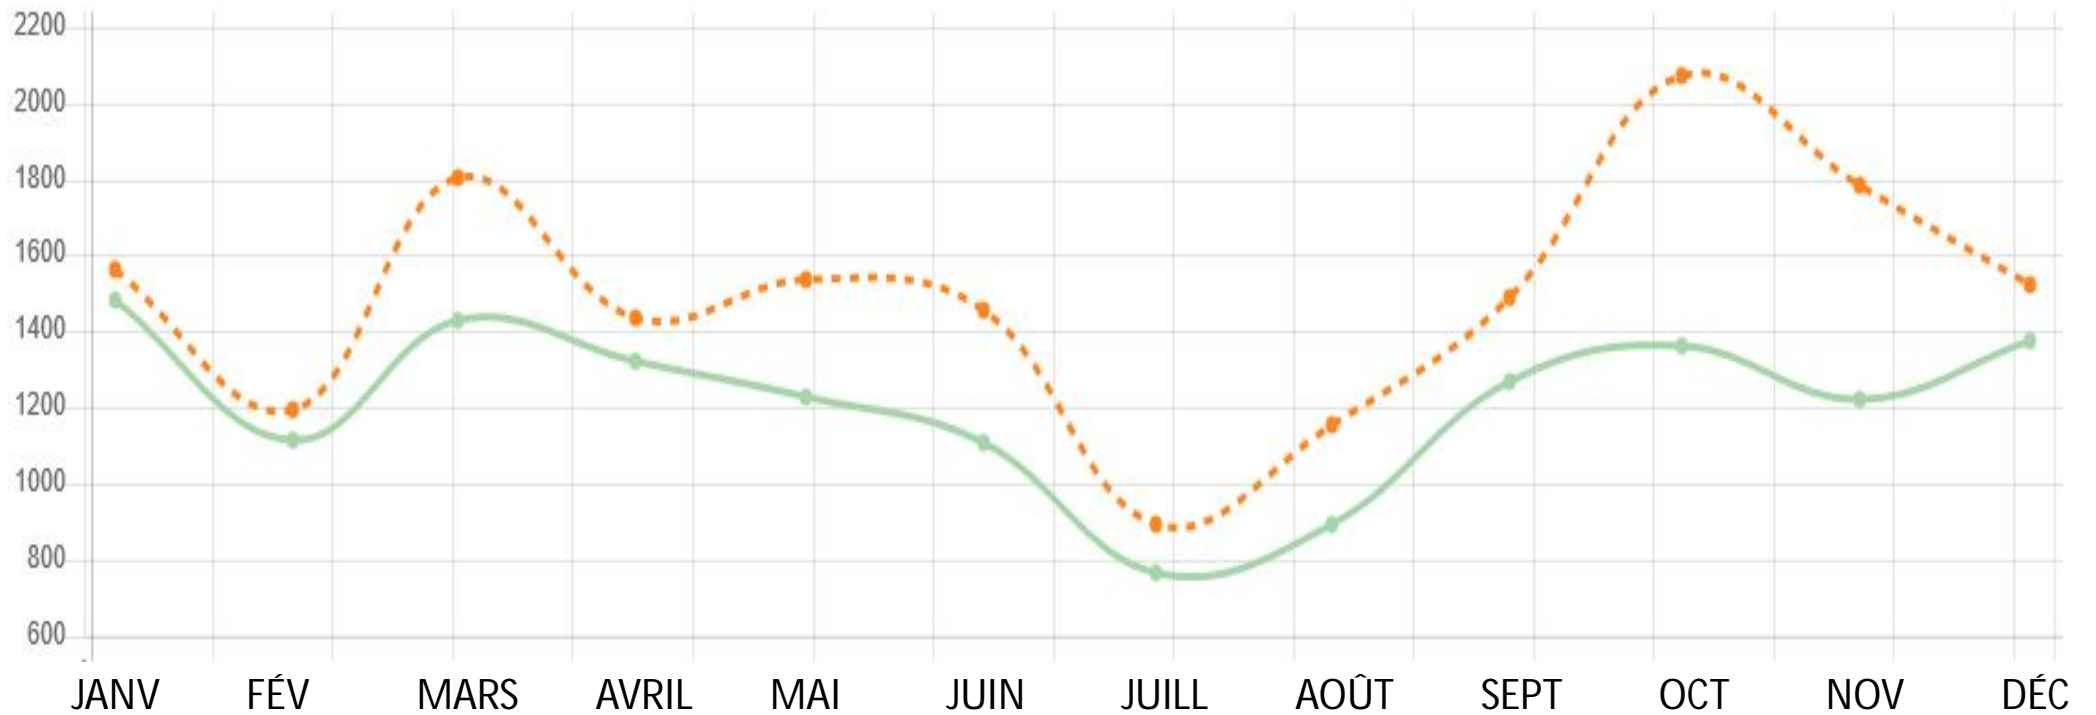

CLUB SUBAQUATIQUE
agenais

www.agenplongee.com

Statistiques 2016

En 2016 c'est environ:

- 49 visiteurs/jour *+ 20%/2015*
- 1 490 visiteurs/mois
- 4 pages vues/visiteur
- durée de consultation moy: 2mn 50s /visiteur
- 17 900 visiteurs
- 78 000 pages vues

Nombre de visiteurs/mois

Nombre de visiteurs 2016 Nombre de visiteurs 2015

Nombre de visiteurs/an

+20% / 2015

3 meilleures audiences

Quotidiennes

- 29/08/2016: **142** visiteurs (811 pages vues) *lendemain du Pruneau Show*
- 01/11/2015: **141** visiteurs (386 pages vues) *lendemain repas Halloween*
- 28/10/2016: **125** visiteurs (545 pages vues) *J+2 50 ans du club*