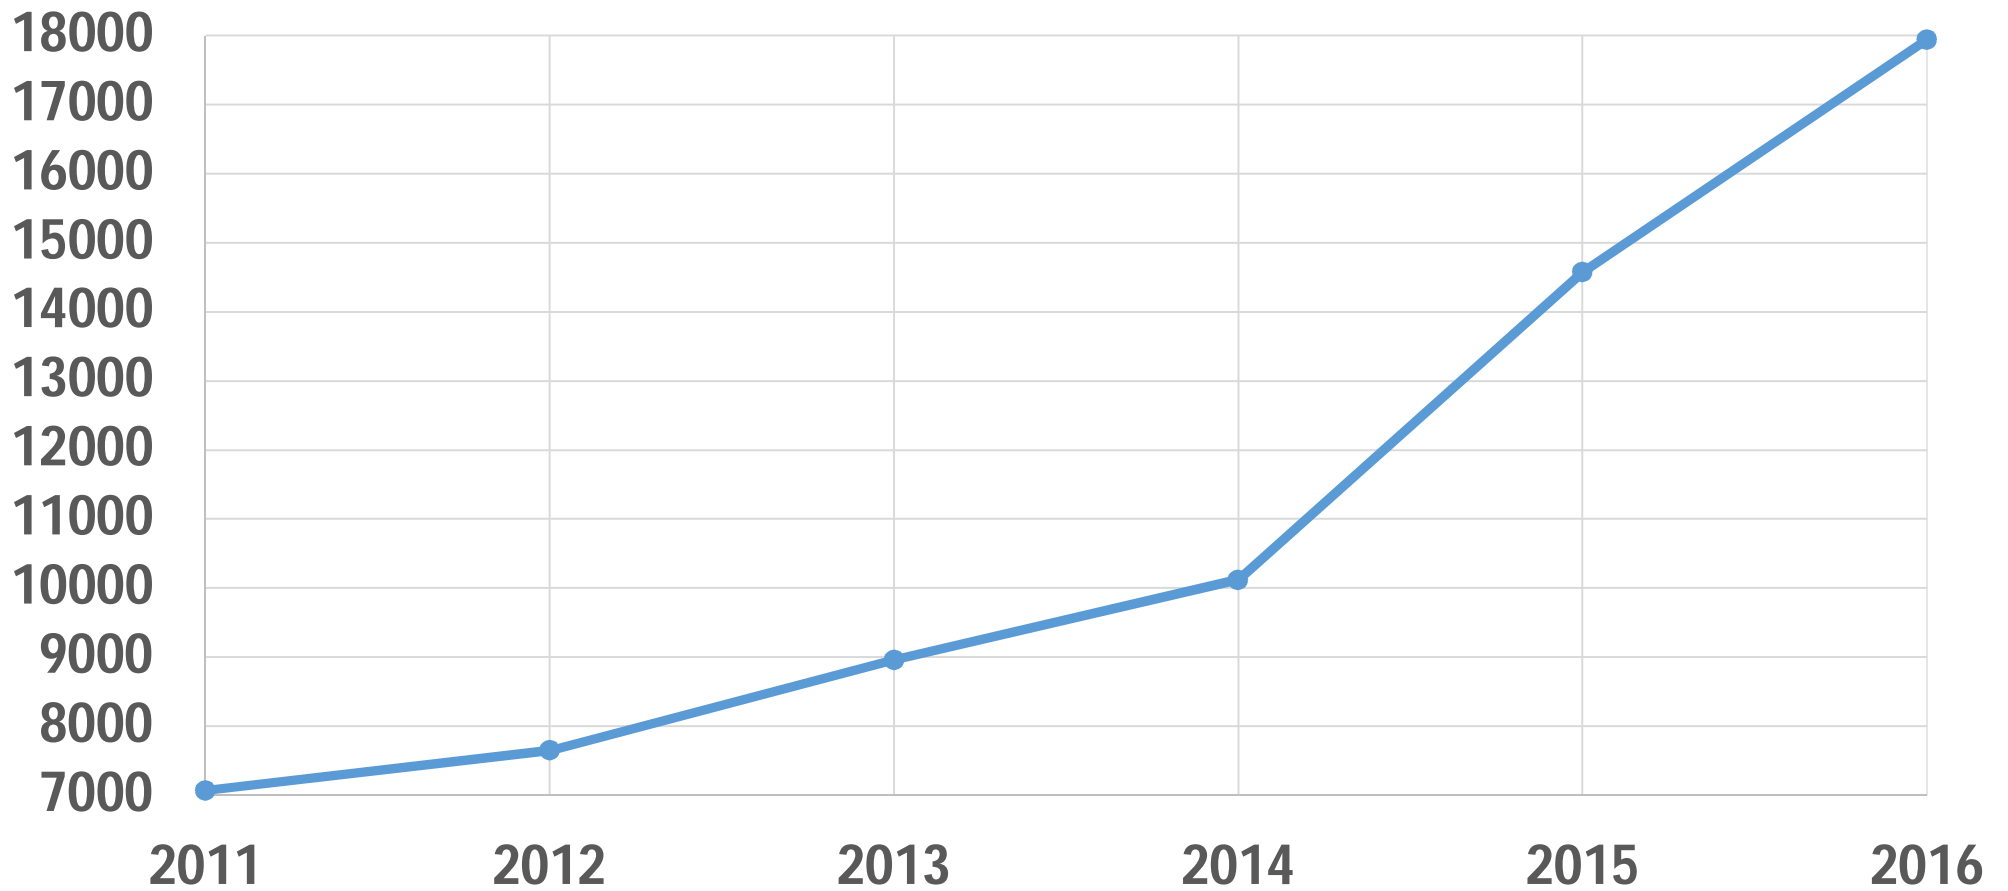

CLUB SUBAQUATIQUE
agenais

www.agenplongee.com

Statistiques 2016

En 2016 c'est environ:

- 49 visiteurs/jour *+ 20%/2015*
- 1 490 visiteurs/mois
- 4 pages vues/visiteur
- durée de consultation moy: 2mn 50s /visiteur
- 17 900 visiteurs
- 78 000 pages vues

Nombre de visiteurs/mois

Nombre de visiteurs 2016 Nombre de visiteurs 2015

Nombre de visiteurs/an

+20% / 2015

3 meilleures audiences

Quotidiennes

- 29/08/2016: **142** visiteurs (811 pages vues) *lendemain du Pruneau Show*
- 01/11/2015: **141** visiteurs (386 pages vues) *lendemain repas Halloween*
- 28/10/2016: **125** visiteurs (545 pages vues) *J+2 50 ans du club*

Mensuelles

- 10/2016: **2 071** visiteurs (10 586 pages vues) *50 ans du club, Corse*
- 03/2016: **1 807** visiteurs (6 781 pages vues) *Golfech, Hendaye*
- 01/2016: **1 562** visiteurs (6 653 pages vues) *Unss, Golfech, La Teste*